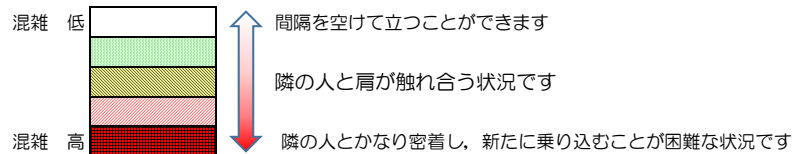

※上記の混雑状況は、目安です。

※同じ時間帯でも列車毎の混雑状況には偏りがあります。

七隈線（天神南方面）の混雑状況

■ **令和3年12月27日(月)**のご利用状況をもとに作成しています。

混雑状況の目安

(天神南方面)	橋本 ↳ 次郎丸	次郎丸 ↳ 賀茂	賀茂 ↳ 野芥	野芥 ↳ 梅林	梅林 ↳ 福大前	福大前 ↳ 七隈	七隈 ↳ 金山	金山 ↳ 茶山	茶山 ↳ 別府	別府 ↳ 六本松	六本松 ↳ 桜坂	桜坂 ↳ 薬院大通	薬院大通 ↳ 薬院	薬院 ↳ 渡辺通	渡辺通 ↳ 天神南
7:00 - 7:15															
7:15 - 7:30															
7:30 - 7:45										Low	Low	Medium	Medium		
7:45 - 8:00										Low	Low	Low	Low		
8:00 - 8:15								Low	Low	Medium	Medium	Medium	Medium	Low	
8:15 - 8:30								Low	Low	Medium	Medium	Medium	Medium	Low	
8:30 - 8:45															
8:45 - 9:00															
9:00 - 9:15															
9:15 - 9:30															
9:30 - 9:45															
9:45 - 10:00															

※上記の混雑状況は、目安です。
 ※同じ時間帯でも列車毎の混雑状況には偏りがあります。