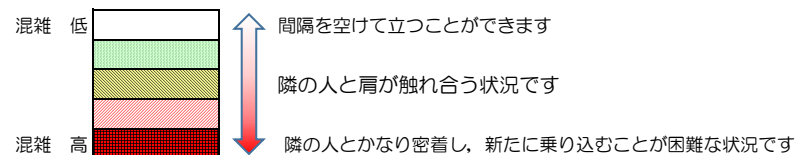

七隈線（橋本方面）の混雑状況

■ **令和3年12月27日(月)**のご利用状況をもとに作成しています。

混雑状況の目安

(橋本方面)	天神南 ↳ 渡辺通	渡辺通 ↳ 薬院	薬院 ↳ 薬院大通	薬院大通 ↳ 桜坂	桜坂 ↳ 六本松	六本松 ↳ 別府	別府 ↳ 茶山	茶山 ↳ 金山	金山 ↳ 七隈	七隈 ↳ 福大前	福大前 ↳ 梅林	梅林 ↳ 野芥	野芥 ↳ 賀茂	賀茂 ↳ 次郎丸	次郎丸 ↳ 橋本
7:00 - 7:15															
7:15 - 7:30															
7:30 - 7:45															
7:45 - 8:00															
8:00 - 8:15															
8:15 - 8:30															
8:30 - 8:45															
8:45 - 9:00															
9:00 - 9:15															
9:15 - 9:30															
9:30 - 9:45															
9:45 - 10:00															

※上記の混雑状況は、目安です。

※同じ時間帯でも列車毎の混雑状況には偏りがあります。

七隈線（天神南方面）の混雑状況

■ **令和3年12月27日(月)**のご利用状況をもとに作成しています。

混雑状況の目安

(天神南方面)	橋本 ↳ 次郎丸	次郎丸 ↳ 賀茂	賀茂 ↳ 野芥	野芥 ↳ 梅林	梅林 ↳ 福大前	福大前 ↳ 七隈	七隈 ↳ 金山	金山 ↳ 茶山	茶山 ↳ 別府	別府 ↳ 六本松	六本松 ↳ 桜坂	桜坂 ↳ 薬院大通	薬院大通 ↳ 薬院	薬院 ↳ 渡辺通	渡辺通 ↳ 天神南
7:00 - 7:15															
7:15 - 7:30															
7:30 - 7:45										Low	Low	Medium	Medium		
7:45 - 8:00										Low	Low	Low	Low		
8:00 - 8:15								Low	Low	Medium	Medium	Medium	Medium	Low	
8:15 - 8:30								Low	Low	Medium	Medium	Medium	Medium	Low	
8:30 - 8:45															
8:45 - 9:00															
9:00 - 9:15															
9:15 - 9:30															
9:30 - 9:45															
9:45 - 10:00															