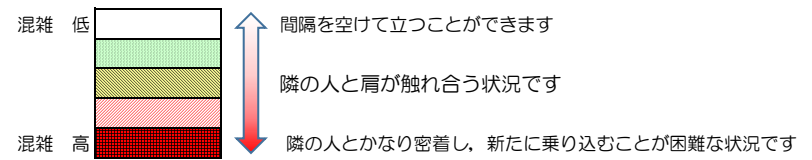

七隈線（橋本方面）の混雑状況

■ **令和3年12月27日(月)**のご利用状況をもとに作成しています。

混雑状況の目安

| (橋本方面) | 天神南 ↳ 渡辺通 | 渡辺通 ↳ 薬院 | 薬院 ↳ 薬院大通 | 薬院大通 ↳ 桜坂 | 桜坂 ↳ 六本松 | 六本松 ↳ 別府 | 別府 ↳ 茶山 | 茶山 ↳ 金山 | 金山 ↳ 七隈 | 七隈 ↳ 福大前 | 福大前 ↳ 梅林 | 梅林 ↳ 野芥 | 野芥 ↳ 賀茂 | 賀茂 ↳ 次郎丸 | 次郎丸 ↳ 橋本 |
|---------------|-----------------|----------------|-----------------|-----------------|----------------|----------------|---------------|---------------|---------------|----------------|----------------|---------------|---------------|----------------|----------------|
| 16:00 - 16:15 | | | | | | | | | | | | | | | |
| 16:15 - 16:30 | | | | | | | | | | | | | | | |
| 16:30 - 16:45 | | | | | | | | | | | | | | | |
| 16:45 - 17:00 | | | | | | | | | | | | | | | |
| 17:00 - 17:15 | | | | | | | | | | | | | | | |
| 17:15 - 17:30 | | | | | | | | | | | | | | | |
| 17:30 - 17:45 | | | | | | | | | | | | | | | |
| 17:45 - 18:00 | | | | | | | | | | | | | | | |
| 18:00 - 18:15 | | | | | | | | | | | | | | | |
| 18:15 - 18:30 | | | | | | | | | | | | | | | |
| 18:30 - 18:45 | | | | | | | | | | | | | | | |
| 18:45 - 19:00 | | | | | | | | | | | | | | | |