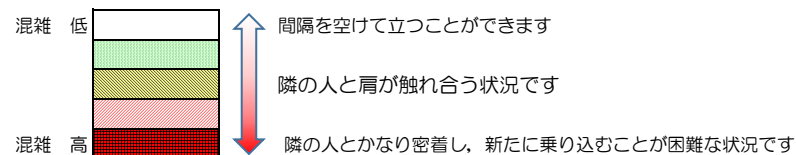

七隈線（天神南方面）の混雑状況

■ **令和3年12月27日(月)**のご利用状況をもとに作成しています。

混雑状況の目安

(天神南方面)	橋本 ↳ 次郎丸	次郎丸 ↳ 賀茂	賀茂 ↳ 野芥	野芥 ↳ 梅林	梅林 ↳ 福大前	福大前 ↳ 七隈	七隈 ↳ 金山	金山 ↳ 茶山	茶山 ↳ 別府	別府 ↳ 六本松	六本松 ↳ 桜坂	桜坂 ↳ 薬院大通	薬院大通 ↳ 薬院	薬院 ↳ 渡辺通	渡辺通 ↳ 天神南
16:00 - 16:15															
16:15 - 16:30															
16:30 - 16:45															
16:45 - 17:00															
17:00 - 17:15															
17:15 - 17:30															
17:30 - 17:45															
17:45 - 18:00															
18:00 - 18:15															
18:15 - 18:30															
18:30 - 18:45															
18:45 - 19:00															

※上記の混雑状況は、目安です。
※同じ時間帯でも列車毎の混雑状況には偏りがあります。