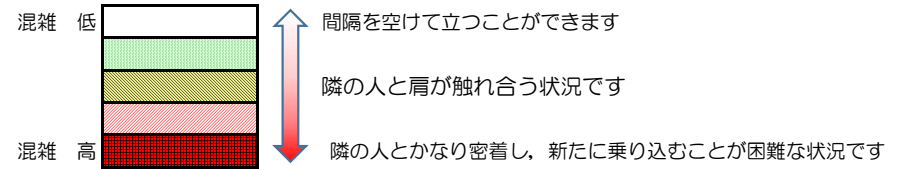

# 箱崎線（中洲川端方面）の混雑状況

## 混雑状況の目安

■ **令和3年12月24日(金)**のご利用状況をもとに作成しています

(中洲川端方面)	貝塚 ↵ 箱崎九大前	箱崎九大前 ↵ 箱崎宮前	箱崎宮前 ↵ 馬出九大病院前	馬出九大病院前 ↵ 千代県庁口	千代県庁口 ↵ 呉服町	呉服町 ↵ 中洲川端
7:00 - 7:15						
7:15 - 7:30						
7:30 - 7:45						
7:45 - 8:00						
8:00 - 8:15						
8:15 - 8:30						
8:30 - 8:45						
8:45 - 9:00						
9:00 - 9:15						
9:15 - 9:30						
9:30 - 9:45						
9:45 - 10:00						