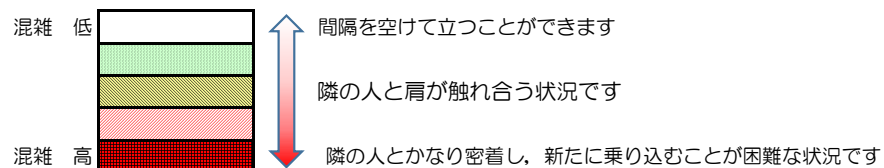

箱崎線（中洲川端方面）の混雑状況

混雑状況の目安

■ **令和3年12月24日(金)**のご利用状況をもとに作成しています

(中洲川端方面)	貝塚 ↓ 箱崎九大前	箱崎九大前 ↓ 箱崎宮前	箱崎宮前 ↓ 馬出九大病院前	馬出九大病院前 ↓ 千代県庁口	千代県庁口 ↓ 呉服町	呉服町 ↓ 中洲川端
16:00 - 16:15						
16:15 - 16:30						
16:30 - 16:45						
16:45 - 17:00						
17:00 - 17:15						
17:15 - 17:30						
17:30 - 17:45						
17:45 - 18:00						
18:00 - 18:15						
18:15 - 18:30						
18:30 - 18:45						
18:45 - 19:00						

※上記の混雑状況は、目安です。

※同じ時間帯でも列車毎の混雑状況には偏りがあります。

箱崎線（貝塚方面）の混雑状況

混雑状況の目安

■ **令和3年12月24日(金)**のご利用状況をもとに作成しています

(貝塚方面)	中洲川端 ↳ 呉服町	呉服町 ↳ 千代県庁口	千代県庁口 ↳ 馬出九大病院前	馬出九大病院前 ↳ 箱崎宮前	箱崎宮前 ↳ 箱崎九大前	箱崎九大前 ↳ 貝塚
16:00 - 16:15						
16:15 - 16:30						
16:30 - 16:45						
16:45 - 17:00						
17:00 - 17:15						
17:15 - 17:30						
17:30 - 17:45						
17:45 - 18:00						
18:00 - 18:15						
18:15 - 18:30						
18:30 - 18:45						
18:45 - 19:00						