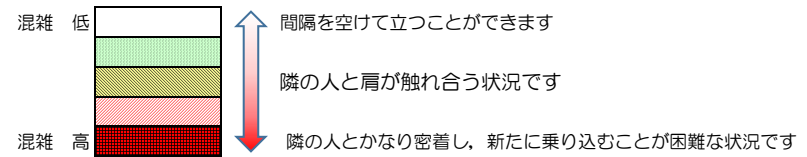

七隈線（天神南方面）の混雑状況

■ **令和3年12月24日(金)**のご利用状況をもとに作成しています。

混雑状況の目安

(天神南方面)	橋本 ↳ 次郎丸	次郎丸 ↳ 賀茂	賀茂 ↳ 野芥	野芥 ↳ 梅林	梅林 ↳ 福大前	福大前 ↳ 七隈	七隈 ↳ 金山	金山 ↳ 茶山	茶山 ↳ 別府	別府 ↳ 六本松	六本松 ↳ 桜坂	桜坂 ↳ 薬院大通	薬院大通 ↳ 薬院	薬院 ↳ 渡辺通	渡辺通 ↳ 天神南
7:00 - 7:15															
7:15 - 7:30															
7:30 - 7:45										Low	Low	High	High	Low	
7:45 - 8:00										Low	Low	Low	Low		
8:00 - 8:15								Low	Low	High	High	High	High	High	
8:15 - 8:30								Low	Low	High	High	High	High	High	
8:30 - 8:45											Low	Low	Low		
8:45 - 9:00															
9:00 - 9:15															
9:15 - 9:30															
9:30 - 9:45															
9:45 - 10:00															

※上記の混雑状況は、目安です。
※同じ時間帯でも列車毎の混雑状況には偏りがあります。