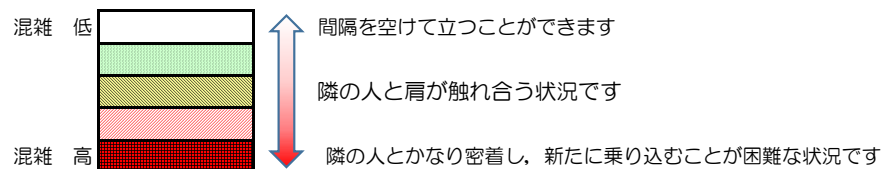

箱崎線（貝塚方面）の混雑状況

混雑状況の目安

■ **令和3年12月23日(木)**のご利用状況をもとに作成しています

(貝塚方面)	中洲川端 ↳ 呉服町	呉服町 ↳ 千代県庁口	千代県庁口 ↳ 馬出九大病院前	馬出九大病院前 ↳ 箱崎宮前	箱崎宮前 ↳ 箱崎九大前	箱崎九大前 ↳ 貝塚
7:00 - 7:15						
7:15 - 7:30						
7:30 - 7:45						
7:45 - 8:00						
8:00 - 8:15						
8:15 - 8:30						
8:30 - 8:45						
8:45 - 9:00						
9:00 - 9:15						
9:15 - 9:30						
9:30 - 9:45						
9:45 - 10:00						

※上記の混雑状況は、目安です。

※同じ時間帯でも列車毎の混雑状況には偏りがあります。