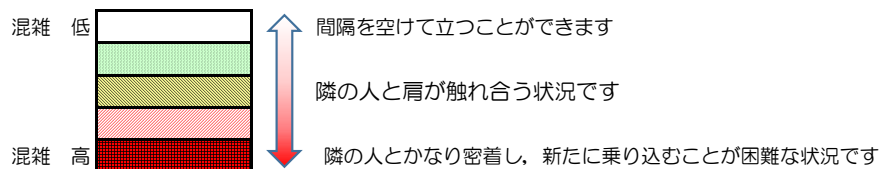

# 箱崎線（中洲川端方面）の混雑状況

混雑状況の目安

■ **令和3年12月23日(木)**のご利用状況をもとに作成しています

(中洲川端方面)	貝塚 ↓ 箱崎九大前	箱崎九大前 ↓ 箱崎宮前	箱崎宮前 ↓ 馬出九大病院前	馬出九大病院前 ↓ 千代県庁口	千代県庁口 ↓ 呉服町	呉服町 ↓ 中洲川端
7:00 - 7:15						
7:15 - 7:30						
7:30 - 7:45						
7:45 - 8:00						
8:00 - 8:15						
8:15 - 8:30						
8:30 - 8:45						
8:45 - 9:00						
9:00 - 9:15						
9:15 - 9:30						
9:30 - 9:45						
9:45 - 10:00						

※上記の混雑状況は、目安です。  
 ※同じ時間帯でも列車毎の混雑状況には偏りがあります。