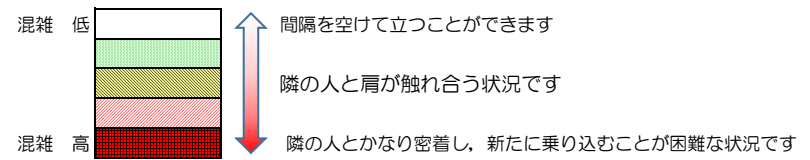

七隈線（橋本方面）の混雑状況

■ **令和3年12月23日(木)**のご利用状況をもとに作成しています。

混雑状況の目安

(橋本方面)	天神南 ↳ 渡辺通	渡辺通 ↳ 薬院	薬院 ↳ 薬院大通	薬院大通 ↳ 桜坂	桜坂 ↳ 六本松	六本松 ↳ 別府	別府 ↳ 茶山	茶山 ↳ 金山	金山 ↳ 七隈	七隈 ↳ 福大前	福大前 ↳ 梅林	梅林 ↳ 野芥	野芥 ↳ 賀茂	賀茂 ↳ 次郎丸	次郎丸 ↳ 橋本
7:00 - 7:15															
7:15 - 7:30															
7:30 - 7:45															
7:45 - 8:00															
8:00 - 8:15															
8:15 - 8:30															
8:30 - 8:45															
8:45 - 9:00															
9:00 - 9:15															
9:15 - 9:30															
9:30 - 9:45															
9:45 - 10:00															