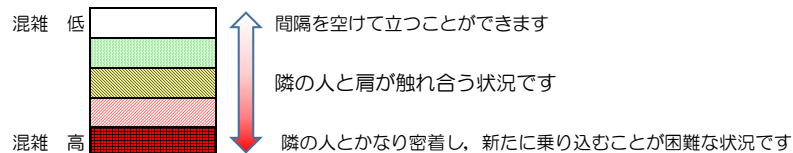

七隈線（天神南方面）の混雑状況

■ **令和3年12月23日(木)**のご利用状況をもとに作成しています。

混雑状況の目安

(天神南方面)	橋本 ↳ 次郎丸	次郎丸 ↳ 賀茂	賀茂 ↳ 野芥	野芥 ↳ 梅林	梅林 ↳ 福大前	福大前 ↳ 七隈	七隈 ↳ 金山	金山 ↳ 茶山	茶山 ↳ 別府	別府 ↳ 六本松	六本松 ↳ 桜坂	桜坂 ↳ 薬院大通	薬院大通 ↳ 薬院	薬院 ↳ 渡辺通	渡辺通 ↳ 天神南
7:00 - 7:15															
7:15 - 7:30															
7:30 - 7:45										低	低	中	中	低	
7:45 - 8:00										低	低	低	低		
8:00 - 8:15								低	低	中	中	中	中	低	
8:15 - 8:30							低	低	低	中	高	高	高	中	
8:30 - 8:45											低	低	低		
8:45 - 9:00															
9:00 - 9:15															
9:15 - 9:30															
9:30 - 9:45															
9:45 - 10:00															

※上記の混雑状況は、目安です。

※同じ時間帯でも列車毎の混雑状況には偏りがあります。