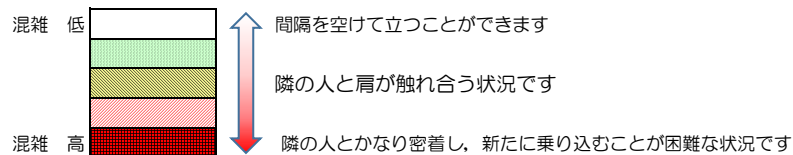

七隈線（天神南方面）の混雑状況

■ **令和3年12月23日(木)**のご利用状況をもとに作成しています。

混雑状況の目安

(天神南方面)	橋本 ↳ 次郎丸	次郎丸 ↳ 賀茂	賀茂 ↳ 野芥	野芥 ↳ 梅林	梅林 ↳ 福大前	福大前 ↳ 七隈	七隈 ↳ 金山	金山 ↳ 茶山	茶山 ↳ 別府	別府 ↳ 六本松	六本松 ↳ 桜坂	桜坂 ↳ 薬院大通	薬院大通 ↳ 薬院	薬院 ↳ 渡辺通	渡辺通 ↳ 天神南
16:00 - 16:15															
16:15 - 16:30															
16:30 - 16:45															
16:45 - 17:00															
17:00 - 17:15															
17:15 - 17:30															
17:30 - 17:45															
17:45 - 18:00															
18:00 - 18:15															
18:15 - 18:30															
18:30 - 18:45															
18:45 - 19:00															

※上記の混雑状況は、目安です。
※同じ時間帯でも列車毎の混雑状況には偏りがあります。