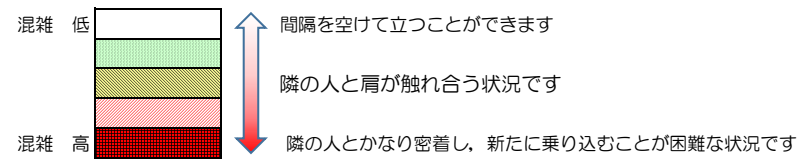

# 七隈線（橋本方面）の混雑状況

■ **令和3年12月23日(木)**のご利用状況をもとに作成しています。

混雑状況の目安

(橋本方面)	天神南 ↳ 渡辺通	渡辺通 ↳ 薬院	薬院 ↳ 薬院大通	薬院大通 ↳ 桜坂	桜坂 ↳ 六本松	六本松 ↳ 別府	別府 ↳ 茶山	茶山 ↳ 金山	金山 ↳ 七隈	七隈 ↳ 福大前	福大前 ↳ 梅林	梅林 ↳ 野芥	野芥 ↳ 賀茂	賀茂 ↳ 次郎丸	次郎丸 ↳ 橋本
16:00 - 16:15															
16:15 - 16:30															
16:30 - 16:45															
16:45 - 17:00															
17:00 - 17:15															
17:15 - 17:30															
17:30 - 17:45			■	■	■										
17:45 - 18:00															
18:00 - 18:15			■	■	■										
18:15 - 18:30			■	■	■	■									
18:30 - 18:45		■	■	■	■	■									
18:45 - 19:00															

※上記の混雑状況は、目安です。

※同じ時間帯でも列車毎の混雑状況には偏りがあります。