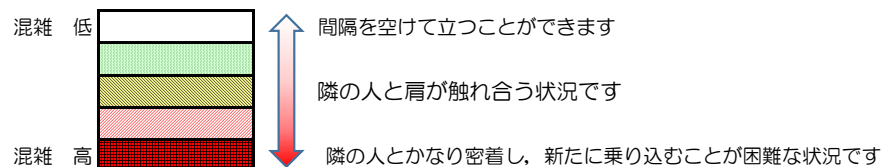

箱崎線（中洲川端方面）の混雑状況

混雑状況の目安

■ **令和3年12月22日(水)**のご利用状況をもとに作成しています

(中洲川端方面)	貝塚 ↵ 箱崎九大前	箱崎九大前 ↵ 箱崎宮前	箱崎宮前 ↵ 馬出九大病院前	馬出九大病院前 ↵ 千代県庁口	千代県庁口 ↵ 呉服町	呉服町 ↵ 中洲川端
7:00 - 7:15						
7:15 - 7:30						
7:30 - 7:45						
7:45 - 8:00						
8:00 - 8:15						
8:15 - 8:30						
8:30 - 8:45						
8:45 - 9:00						
9:00 - 9:15						
9:15 - 9:30						
9:30 - 9:45						
9:45 - 10:00						

※上記の混雑状況は、目安です。

※同じ時間帯でも列車毎の混雑状況には偏りがあります。

箱崎線（貝塚方面）の混雑状況

混雑状況の目安

■ **令和3年12月22日(水)**のご利用状況をもとに作成しています

(貝塚方面)	中洲川端 ↳ 呉服町	呉服町 ↳ 千代県庁口	千代県庁口 ↳ 馬出九大病院前	馬出九大病院前 ↳ 箱崎宮前	箱崎宮前 ↳ 箱崎九大前	箱崎九大前 ↳ 貝塚
7:00 - 7:15						
7:15 - 7:30						
7:30 - 7:45						
7:45 - 8:00						
8:00 - 8:15						
8:15 - 8:30						
8:30 - 8:45						
8:45 - 9:00						
9:00 - 9:15						
9:15 - 9:30						
9:30 - 9:45						
9:45 - 10:00						