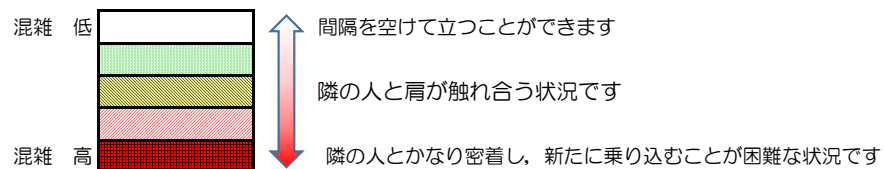

箱崎線（中洲川端方面）の混雑状況

混雑状況の目安

■ **令和3年12月22日(水)**のご利用状況をもとに作成しています

(中洲川端方面)	貝塚 ↓ 箱崎九大前	箱崎九大前 ↓ 箱崎宮前	箱崎宮前 ↓ 馬出九大病院前	馬出九大病院前 ↓ 千代県庁口	千代県庁口 ↓ 呉服町	呉服町 ↓ 中洲川端
16:00 - 16:15						
16:15 - 16:30						
16:30 - 16:45						
16:45 - 17:00						
17:00 - 17:15						
17:15 - 17:30						
17:30 - 17:45						
17:45 - 18:00						
18:00 - 18:15						
18:15 - 18:30						
18:30 - 18:45						
18:45 - 19:00						

※上記の混雑状況は、目安です。

※同じ時間帯でも列車毎の混雑状況には偏りがあります。

箱崎線（貝塚方面）の混雑状況

混雑状況の目安

■ **令和3年12月22日(水)**のご利用状況をもとに作成しています

(貝塚方面)	中洲川端 ↳ 呉服町	呉服町 ↳ 千代県庁口	千代県庁口 ↳ 馬出九大病院前	馬出九大病院前 ↳ 箱崎宮前	箱崎宮前 ↳ 箱崎九大前	箱崎九大前 ↳ 貝塚
16:00 - 16:15						
16:15 - 16:30						
16:30 - 16:45						
16:45 - 17:00						
17:00 - 17:15						
17:15 - 17:30						
17:30 - 17:45						
17:45 - 18:00						
18:00 - 18:15						
18:15 - 18:30						
18:30 - 18:45						
18:45 - 19:00						