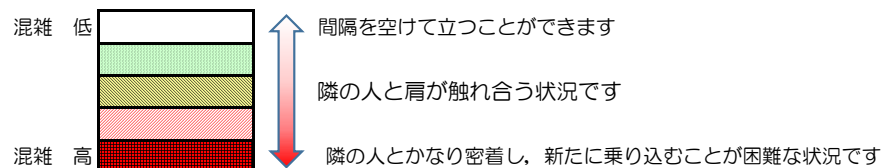

箱崎線（中洲川端方面）の混雑状況

混雑状況の目安

■ **令和3年12月22日(水)**のご利用状況をもとに作成しています

(中洲川端方面)	貝塚 ↓ 箱崎九大前	箱崎九大前 ↓ 箱崎宮前	箱崎宮前 ↓ 馬出九大病院前	馬出九大病院前 ↓ 千代県庁口	千代県庁口 ↓ 呉服町	呉服町 ↓ 中洲川端
16:00 - 16:15						
16:15 - 16:30						
16:30 - 16:45						
16:45 - 17:00						
17:00 - 17:15						
17:15 - 17:30						
17:30 - 17:45						
17:45 - 18:00						
18:00 - 18:15						
18:15 - 18:30						
18:30 - 18:45						
18:45 - 19:00						

※上記の混雑状況は、目安です。

※同じ時間帯でも列車毎の混雑状況には偏りがあります。

箱崎線（貝塚方面）の混雑状況

混雑状況の目安

■ **令和3年12月22日(水)**のご利用状況をもとに作成しています

(貝塚方面)	中洲川端 ↳ 呉服町	呉服町 ↳ 千代県庁口	千代県庁口 ↳ 馬出九大病院前	馬出九大病院前 ↳ 箱崎宮前	箱崎宮前 ↳ 箱崎九大前	箱崎九大前 ↳ 貝塚
16:00 - 16:15						
16:15 - 16:30						
16:30 - 16:45						
16:45 - 17:00						
17:00 - 17:15						
17:15 - 17:30						
17:30 - 17:45						
17:45 - 18:00						
18:00 - 18:15						
18:15 - 18:30						
18:30 - 18:45						
18:45 - 19:00						