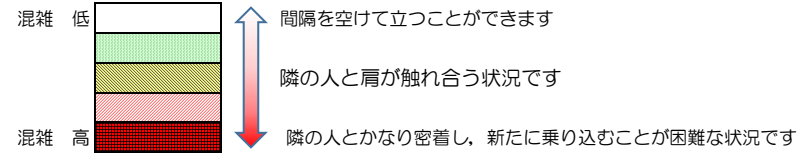

七隈線（天神南方面）の混雑状況

■ **令和3年12月22日(水)**のご利用状況をもとに作成しています。

混雑状況の目安

(天神南方面)	橋本 ↳ 次郎丸	次郎丸 ↳ 賀茂	賀茂 ↳ 野芥	野芥 ↳ 梅林	梅林 ↳ 福大前	福大前 ↳ 七隈	七隈 ↳ 金山	金山 ↳ 茶山	茶山 ↳ 別府	別府 ↳ 六本松	六本松 ↳ 桜坂	桜坂 ↳ 薬院大通	薬院大通 ↳ 薬院	薬院 ↳ 渡辺通	渡辺通 ↳ 天神南
7:00 - 7:15															
7:15 - 7:30												Low	Low		
7:30 - 7:45										Low	Low	Low	Low	Low	
7:45 - 8:00										Low	Low	Low	Low		
8:00 - 8:15							Low	Low	Low	Low	High	High	Low	Low	
8:15 - 8:30							Low	Low	Low	Low	High	High	High	Low	
8:30 - 8:45											Low	Low	Low		
8:45 - 9:00															
9:00 - 9:15															
9:15 - 9:30															
9:30 - 9:45															
9:45 - 10:00															

※上記の混雑状況は、目安です。
※同じ時間帯でも列車毎の混雑状況には偏りがあります。