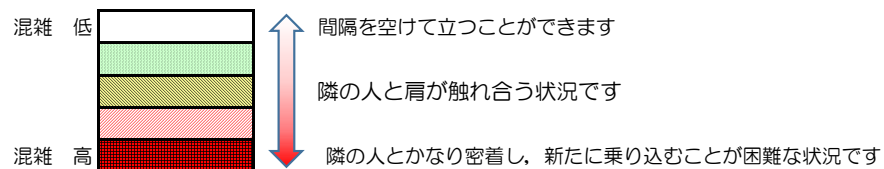

箱崎線（中洲川端方面）の混雑状況

■ **令和3年12月21日(火)**のご利用状況をもとに作成しています

混雑状況の目安

(中洲川端方面)	貝塚 ↵ 箱崎九大前	箱崎九大前 ↵ 箱崎宮前	箱崎宮前 ↵ 馬出九大病院前	馬出九大病院前 ↵ 千代県庁口	千代県庁口 ↵ 呉服町	呉服町 ↵ 中洲川端
7:00 - 7:15						
7:15 - 7:30						
7:30 - 7:45						
7:45 - 8:00						
8:00 - 8:15						
8:15 - 8:30						
8:30 - 8:45						
8:45 - 9:00						
9:00 - 9:15						
9:15 - 9:30						
9:30 - 9:45						
9:45 - 10:00						

※上記の混雑状況は、目安です。
 ※同じ時間帯でも列車毎の混雑状況には偏りがあります。

箱崎線（貝塚方面）の混雑状況

■ **令和3年12月21日(火)**のご利用状況をもとに作成しています

混雑状況の目安

(貝塚方面)	中洲川端 ↳ 呉服町	呉服町 ↳ 千代県庁口	千代県庁口 ↳ 馬出九大病院前	馬出九大病院前 ↳ 箱崎宮前	箱崎宮前 ↳ 箱崎九大前	箱崎九大前 ↳ 貝塚
7:00 - 7:15						
7:15 - 7:30						
7:30 - 7:45						
7:45 - 8:00						
8:00 - 8:15						
8:15 - 8:30						
8:30 - 8:45						
8:45 - 9:00						
9:00 - 9:15						
9:15 - 9:30						
9:30 - 9:45						
9:45 - 10:00						