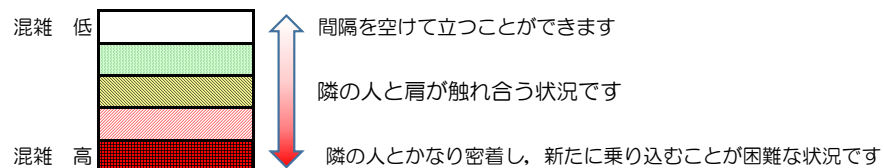

箱崎線（貝塚方面）の混雑状況

■ **令和3年12月21日(火)**のご利用状況をもとに作成しています

混雑状況の目安

(貝塚方面)	中洲川端 ↳ 呉服町	呉服町 ↳ 千代県庁口	千代県庁口 ↳ 馬出九大病院前	馬出九大病院前 ↳ 箱崎宮前	箱崎宮前 ↳ 箱崎九大前	箱崎九大前 ↳ 貝塚
16:00 - 16:15						
16:15 - 16:30						
16:30 - 16:45						
16:45 - 17:00						
17:00 - 17:15						
17:15 - 17:30						
17:30 - 17:45						
17:45 - 18:00						
18:00 - 18:15						
18:15 - 18:30						
18:30 - 18:45						
18:45 - 19:00						

※上記の混雑状況は、目安です。

※同じ時間帯でも列車毎の混雑状況には偏りがあります。