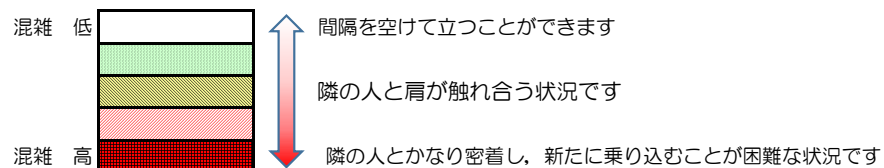

# 箱崎線（中洲川端方面）の混雑状況

■ **令和3年12月21日(火)**のご利用状況をもとに作成しています

混雑状況の目安

(中洲川端方面)	貝塚 ∩ 箱崎九大前	箱崎九大前 ∩ 箱崎宮前	箱崎宮前 ∩ 馬出九大病院前	馬出九大病院前 ∩ 千代県庁口	千代県庁口 ∩ 呉服町	呉服町 ∩ 中洲川端
16:00 - 16:15						
16:15 - 16:30						
16:30 - 16:45						
16:45 - 17:00						
17:00 - 17:15						
17:15 - 17:30						
17:30 - 17:45						
17:45 - 18:00						
18:00 - 18:15						
18:15 - 18:30						
18:30 - 18:45						
18:45 - 19:00						

※上記の混雑状況は、目安です。

※同じ時間帯でも列車毎の混雑状況には偏りがあります。