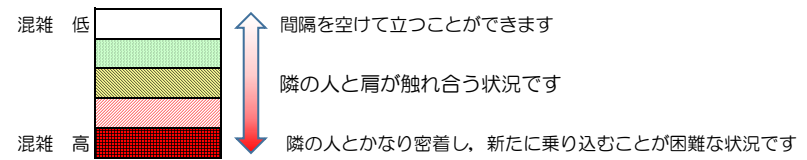

七隈線（橋本方面）の混雑状況

■ **令和3年12月21日(火)**のご利用状況をもとに作成しています。

混雑状況の目安

(橋本方面)	天神南 ↳ 渡辺通	渡辺通 ↳ 薬院	薬院 ↳ 薬院大通	薬院大通 ↳ 桜坂	桜坂 ↳ 六本松	六本松 ↳ 別府	別府 ↳ 茶山	茶山 ↳ 金山	金山 ↳ 七隈	七隈 ↳ 福大前	福大前 ↳ 梅林	梅林 ↳ 野芥	野芥 ↳ 賀茂	賀茂 ↳ 次郎丸	次郎丸 ↳ 橋本
7:00 - 7:15															
7:15 - 7:30															
7:30 - 7:45															
7:45 - 8:00															
8:00 - 8:15															
8:15 - 8:30															
8:30 - 8:45															
8:45 - 9:00															
9:00 - 9:15															
9:15 - 9:30															
9:30 - 9:45															
9:45 - 10:00															