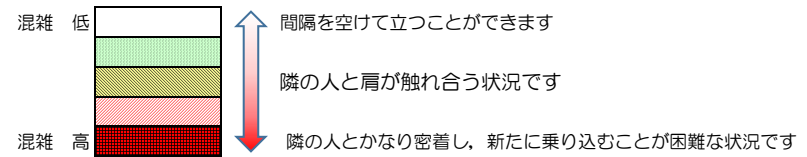

七隈線（天神南方面）の混雑状況

■ **令和3年12月21日(火)**のご利用状況をもとに作成しています。

混雑状況の目安

(天神南方面)	橋本 ↳ 次郎丸	次郎丸 ↳ 賀茂	賀茂 ↳ 野芥	野芥 ↳ 梅林	梅林 ↳ 福大前	福大前 ↳ 七隈	七隈 ↳ 金山	金山 ↳ 茶山	茶山 ↳ 別府	別府 ↳ 六本松	六本松 ↳ 桜坂	桜坂 ↳ 薬院大通	薬院大通 ↳ 薬院	薬院 ↳ 渡辺通	渡辺通 ↳ 天神南
7:00 - 7:15															
7:15 - 7:30													Low		
7:30 - 7:45								Low	Low	Low	Low	Low	Low	Low	
7:45 - 8:00								Low	Low	Low	Low	Low	Low		
8:00 - 8:15							Low	Low	Low	Low	Low	Low	Low	Low	
8:15 - 8:30							Low	Low	Low	Low	Low	Low	Low	Low	
8:30 - 8:45										Low	Low	Low	Low		
8:45 - 9:00															
9:00 - 9:15															
9:15 - 9:30															
9:30 - 9:45															
9:45 - 10:00															

※上記の混雑状況は、目安です。
※同じ時間帯でも列車毎の混雑状況には偏りがあります。