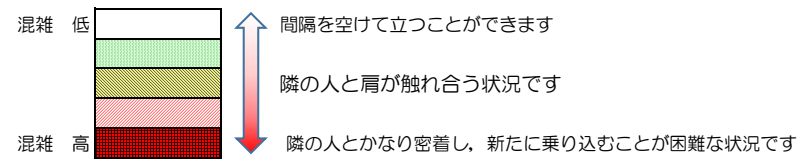

※上記の混雑状況は、目安です。

※同じ時間帯でも列車毎の混雑状況には偏りがあります。

七隈線（天神南方面）の混雑状況

■ **令和3年12月21日(火)**のご利用状況をもとに作成しています。

混雑状況の目安

(天神南方面)	橋本 ↳ 次郎丸	次郎丸 ↳ 賀茂	賀茂 ↳ 野芥	野芥 ↳ 梅林	梅林 ↳ 福大前	福大前 ↳ 七隈	七隈 ↳ 金山	金山 ↳ 茶山	茶山 ↳ 別府	別府 ↳ 六本松	六本松 ↳ 桜坂	桜坂 ↳ 薬院大通	薬院大通 ↳ 薬院	薬院 ↳ 渡辺通	渡辺通 ↳ 天神南
16:00 - 16:15															
16:15 - 16:30															
16:30 - 16:45															
16:45 - 17:00															
17:00 - 17:15															
17:15 - 17:30															
17:30 - 17:45															
17:45 - 18:00															
18:00 - 18:15															
18:15 - 18:30															
18:30 - 18:45															
18:45 - 19:00															