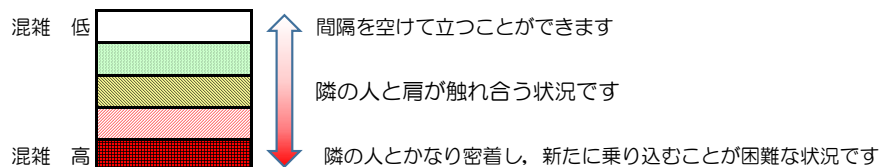

箱崎線（中洲川端方面）の混雑状況

混雑状況の目安

■ **令和3年12月20日(月)**のご利用状況をもとに作成しています

(中洲川端方面)	貝塚 ↵ 箱崎九大前	箱崎九大前 ↵ 箱崎宮前	箱崎宮前 ↵ 馬出九大病院前	馬出九大病院前 ↵ 千代県庁口	千代県庁口 ↵ 呉服町	呉服町 ↵ 中洲川端
7:00 - 7:15						
7:15 - 7:30						
7:30 - 7:45						
7:45 - 8:00						
8:00 - 8:15						
8:15 - 8:30						
8:30 - 8:45						
8:45 - 9:00						
9:00 - 9:15						
9:15 - 9:30						
9:30 - 9:45						
9:45 - 10:00						

※上記の混雑状況は、目安です。
 ※同じ時間帯でも列車毎の混雑状況には偏りがあります。

箱崎線（貝塚方面）の混雑状況

■ **令和3年12月20日(月)**のご利用状況をもとに作成しています

混雑状況の目安

(貝塚方面)	中洲川端 ↳ 呉服町	呉服町 ↳ 千代県庁口	千代県庁口 ↳ 馬出九大病院前	馬出九大病院前 ↳ 箱崎宮前	箱崎宮前 ↳ 箱崎九大前	箱崎九大前 ↳ 貝塚
7:00 - 7:15						
7:15 - 7:30						
7:30 - 7:45						
7:45 - 8:00						
8:00 - 8:15						
8:15 - 8:30						
8:30 - 8:45						
8:45 - 9:00						
9:00 - 9:15						
9:15 - 9:30						
9:30 - 9:45						
9:45 - 10:00						