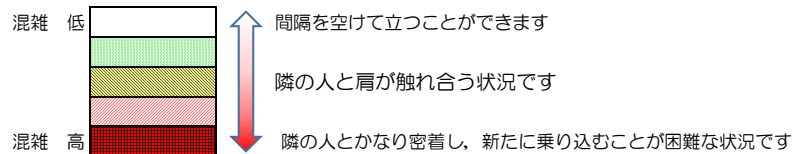

七隈線（天神南方面）の混雑状況

■ **令和3年12月20日(月)**のご利用状況をもとに作成しています。

混雑状況の目安

(天神南方面)	橋本 ↳ 次郎丸	次郎丸 ↳ 賀茂	賀茂 ↳ 野芥	野芥 ↳ 梅林	梅林 ↳ 福大前	福大前 ↳ 七隈	七隈 ↳ 金山	金山 ↳ 茶山	茶山 ↳ 別府	別府 ↳ 六本松	六本松 ↳ 桜坂	桜坂 ↳ 薬院大通	薬院大通 ↳ 薬院	薬院 ↳ 渡辺通	渡辺通 ↳ 天神南
7:00 - 7:15															
7:15 - 7:30												Low	Low		
7:30 - 7:45								Low	Low	Low	Low	Low	Low	Low	
7:45 - 8:00									Low	Low	Low	Low	Low		
8:00 - 8:15							Low	Low	Low	Low	Low	Low	Low	Low	
8:15 - 8:30						Low	Low	Low	Low	Low	Low	Low	Low	Low	Low
8:30 - 8:45											Low	Low	Low		
8:45 - 9:00															
9:00 - 9:15															
9:15 - 9:30															
9:30 - 9:45															
9:45 - 10:00															

※上記の混雑状況は、目安です。

※同じ時間帯でも列車毎の混雑状況には偏りがあります。