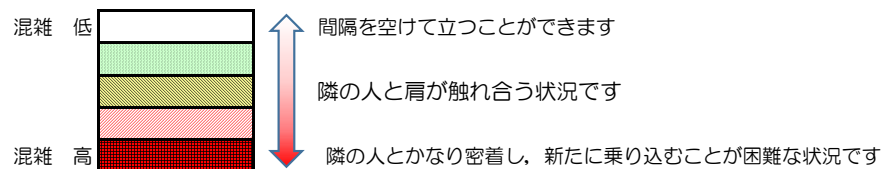

箱崎線（中洲川端方面）の混雑状況

■ **令和3年12月17日(金)**のご利用状況をもとに作成しています

混雑状況の目安

(中洲川端方面)	貝塚 ↓ 箱崎九大前	箱崎九大前 ↓ 箱崎宮前	箱崎宮前 ↓ 馬出九大病院前	馬出九大病院前 ↓ 千代県庁口	千代県庁口 ↓ 呉服町	呉服町 ↓ 中洲川端
7:00 - 7:15						
7:15 - 7:30						
7:30 - 7:45						
7:45 - 8:00						
8:00 - 8:15						
8:15 - 8:30						
8:30 - 8:45						
8:45 - 9:00						
9:00 - 9:15						
9:15 - 9:30						
9:30 - 9:45						
9:45 - 10:00						

※上記の混雑状況は、目安です。
 ※同じ時間帯でも列車毎の混雑状況には偏りがあります。

箱崎線（貝塚方面）の混雑状況

混雑状況の目安

■ **令和3年12月17日(金)**のご利用状況をもとに作成しています

(貝塚方面)	中洲川端 ↳ 呉服町	呉服町 ↳ 千代県庁口	千代県庁口 ↳ 馬出九大病院前	馬出九大病院前 ↳ 箱崎宮前	箱崎宮前 ↳ 箱崎九大前	箱崎九大前 ↳ 貝塚
7:00 - 7:15						
7:15 - 7:30						
7:30 - 7:45						
7:45 - 8:00						
8:00 - 8:15						
8:15 - 8:30						
8:30 - 8:45						
8:45 - 9:00						
9:00 - 9:15						
9:15 - 9:30						
9:30 - 9:45						
9:45 - 10:00						