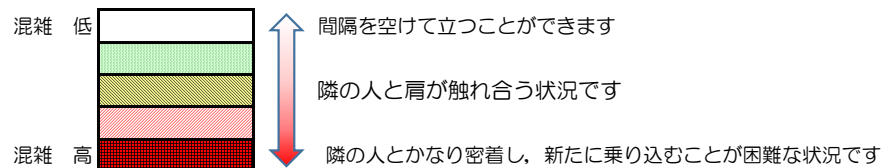

箱崎線（貝塚方面）の混雑状況

混雑状況の目安

■ **令和3年12月17日(金)**のご利用状況をもとに作成しています

(貝塚方面)	中洲川端 ↳ 呉服町	呉服町 ↳ 千代県庁口	千代県庁口 ↳ 馬出九大病院前	馬出九大病院前 ↳ 箱崎宮前	箱崎宮前 ↳ 箱崎九大前	箱崎九大前 ↳ 貝塚
16:00 - 16:15						
16:15 - 16:30						
16:30 - 16:45						
16:45 - 17:00						
17:00 - 17:15						
17:15 - 17:30						
17:30 - 17:45						
17:45 - 18:00						
18:00 - 18:15						
18:15 - 18:30						
18:30 - 18:45						
18:45 - 19:00						

※上記の混雑状況は、目安です。

※同じ時間帯でも列車毎の混雑状況には偏りがあります。