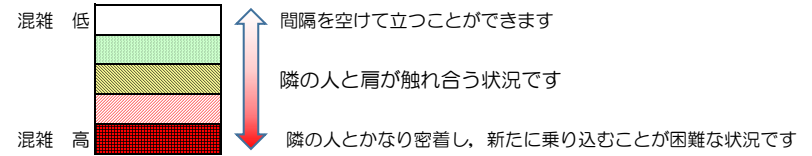

七隈線（橋本方面）の混雑状況

■ **令和3年12月17日(金)**のご利用状況をもとに作成しています。

混雑状況の目安

(橋本方面)	天神南 ↳ 渡辺通	渡辺通 ↳ 薬院	薬院 ↳ 薬院大通	薬院大通 ↳ 桜坂	桜坂 ↳ 六本松	六本松 ↳ 別府	別府 ↳ 茶山	茶山 ↳ 金山	金山 ↳ 七隈	七隈 ↳ 福大前	福大前 ↳ 梅林	梅林 ↳ 野芥	野芥 ↳ 賀茂	賀茂 ↳ 次郎丸	次郎丸 ↳ 橋本
16:00 - 16:15															
16:15 - 16:30															
16:30 - 16:45															
16:45 - 17:00															
17:00 - 17:15															
17:15 - 17:30															
17:30 - 17:45															
17:45 - 18:00															
18:00 - 18:15															
18:15 - 18:30															
18:30 - 18:45															
18:45 - 19:00															

※上記の混雑状況は、目安です。

※同じ時間帯でも列車毎の混雑状況には偏りがあります。

七隈線（天神南方面）の混雑状況

■ **令和3年12月17日(金)**のご利用状況をもとに作成しています。

混雑状況の目安

(天神南方面)	橋本 ↳ 次郎丸	次郎丸 ↳ 賀茂	賀茂 ↳ 野芥	野芥 ↳ 梅林	梅林 ↳ 福大前	福大前 ↳ 七隈	七隈 ↳ 金山	金山 ↳ 茶山	茶山 ↳ 別府	別府 ↳ 六本松	六本松 ↳ 桜坂	桜坂 ↳ 薬院大通	薬院大通 ↳ 薬院	薬院 ↳ 渡辺通	渡辺通 ↳ 天神南
16:00 - 16:15															
16:15 - 16:30										■	■	■	■		
16:30 - 16:45															
16:45 - 17:00															
17:00 - 17:15															
17:15 - 17:30															
17:30 - 17:45											■	■			
17:45 - 18:00															
18:00 - 18:15											■	■	■		
18:15 - 18:30															
18:30 - 18:45															
18:45 - 19:00															