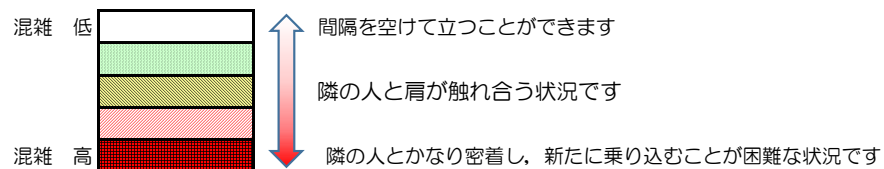

# 箱崎線（中洲川端方面）の混雑状況

■ **令和3年12月16日(木)**のご利用状況をもとに作成しています

混雑状況の目安

(中洲川端方面)	貝塚 ↵ 箱崎九大前	箱崎九大前 ↵ 箱崎宮前	箱崎宮前 ↵ 馬出九大病院前	馬出九大病院前 ↵ 千代県庁口	千代県庁口 ↵ 呉服町	呉服町 ↵ 中洲川端
7:00 - 7:15						
7:15 - 7:30						
7:30 - 7:45						
7:45 - 8:00						
8:00 - 8:15						
8:15 - 8:30						
8:30 - 8:45						
8:45 - 9:00						
9:00 - 9:15						
9:15 - 9:30						
9:30 - 9:45						
9:45 - 10:00						

※上記の混雑状況は、目安です。  
 ※同じ時間帯でも列車毎の混雑状況には偏りがあります。