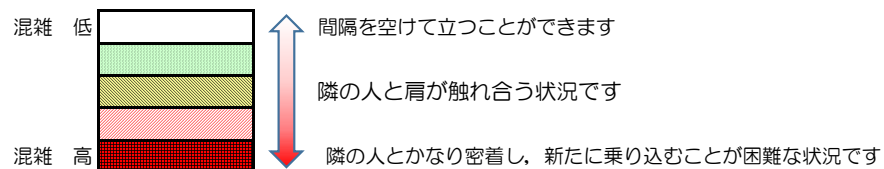

※上記の混雑状況は、目安です。

※同じ時間帯でも列車毎の混雑状況には偏りがあります。

# 箱崎線（貝塚方面）の混雑状況

■ **令和3年12月16日(木)**のご利用状況をもとに作成しています

混雑状況の目安

(貝塚方面)	中洲川端 ∩ 呉服町	呉服町 ∩ 千代県庁口	千代県庁口 ∩ 馬出九大病院前	馬出九大病院前 ∩ 箱崎宮前	箱崎宮前 ∩ 箱崎九大前	箱崎九大前 ∩ 貝塚
16:00 - 16:15						
16:15 - 16:30						
16:30 - 16:45						
16:45 - 17:00						
17:00 - 17:15						
17:15 - 17:30						
17:30 - 17:45						
17:45 - 18:00						
18:00 - 18:15						
18:15 - 18:30						
18:30 - 18:45						
18:45 - 19:00						