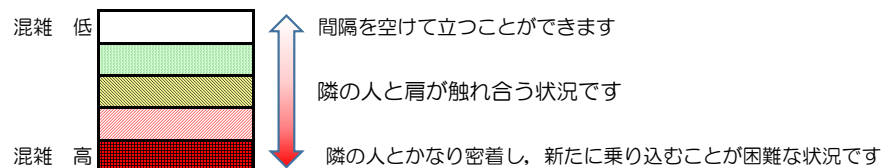

# 箱崎線（中洲川端方面）の混雑状況

## 混雑状況の目安

■ **令和3年12月16日(木)**のご利用状況をもとに作成しています

(中洲川端方面)	貝塚 ↓ 箱崎九大前	箱崎九大前 ↓ 箱崎宮前	箱崎宮前 ↓ 馬出九大病院前	馬出九大病院前 ↓ 千代県庁口	千代県庁口 ↓ 呉服町	呉服町 ↓ 中洲川端
16:00 - 16:15						
16:15 - 16:30						
16:30 - 16:45						
16:45 - 17:00						
17:00 - 17:15						
17:15 - 17:30						
17:30 - 17:45						
17:45 - 18:00						
18:00 - 18:15						
18:15 - 18:30						
18:30 - 18:45						
18:45 - 19:00						