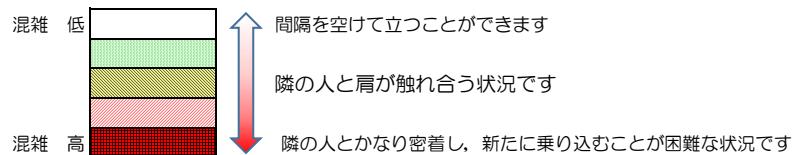

# 七隈線（橋本方面）の混雑状況

■ **令和3年12月16日(木)**のご利用状況をもとに作成しています。

混雑状況の目安

(橋本方面)	天神南 ↳ 渡辺通	渡辺通 ↳ 薬院	薬院 ↳ 薬院大通	薬院大通 ↳ 桜坂	桜坂 ↳ 六本松	六本松 ↳ 別府	別府 ↳ 茶山	茶山 ↳ 金山	金山 ↳ 七隈	七隈 ↳ 福大前	福大前 ↳ 梅林	梅林 ↳ 野芥	野芥 ↳ 賀茂	賀茂 ↳ 次郎丸	次郎丸 ↳ 橋本
7:00 - 7:15															
7:15 - 7:30															
7:30 - 7:45															
7:45 - 8:00															
8:00 - 8:15															
8:15 - 8:30															
8:30 - 8:45															
8:45 - 9:00															
9:00 - 9:15															
9:15 - 9:30															
9:30 - 9:45															
9:45 - 10:00															

※上記の混雑状況は、目安です。  
 ※同じ時間帯でも列車毎の混雑状況には偏りがあります。