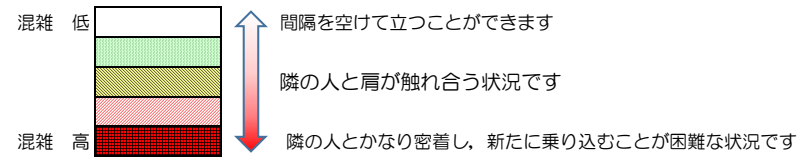

七隈線（天神南方面）の混雑状況

■ **令和3年12月16日(木)**のご利用状況をもとに作成しています。

混雑状況の目安

(天神南方面)	橋本 ↳ 次郎丸	次郎丸 ↳ 賀茂	賀茂 ↳ 野芥	野芥 ↳ 梅林	梅林 ↳ 福大前	福大前 ↳ 七隈	七隈 ↳ 金山	金山 ↳ 茶山	茶山 ↳ 別府	別府 ↳ 六本松	六本松 ↳ 桜坂	桜坂 ↳ 薬院大通	薬院大通 ↳ 薬院	薬院 ↳ 渡辺通	渡辺通 ↳ 天神南
7:00 - 7:15															
7:15 - 7:30															
7:30 - 7:45									低	中	中	高	高	低	
7:45 - 8:00									低	低	低	低	低		
8:00 - 8:15							低	低	中	中	高	高	高	中	低
8:15 - 8:30							低	低	中	中	高	高	高	中	低
8:30 - 8:45									低	低	低	低	低		
8:45 - 9:00										低	低	低	低		
9:00 - 9:15															
9:15 - 9:30															
9:30 - 9:45															
9:45 - 10:00															

※上記の混雑状況は、目安です。
※同じ時間帯でも列車毎の混雑状況には偏りがあります。