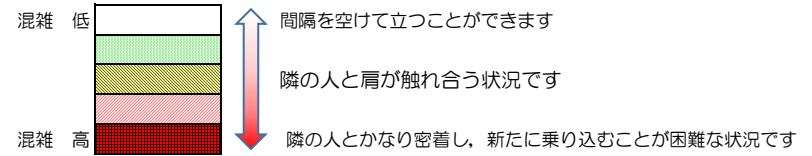

※上記の混雑状況は、目安です。

※同じ時間帯でも列車毎の混雑状況には偏りがあります。

七隈線（天神南方面）の混雑状況

■ **令和3年12月16日(木)**のご利用状況をもとに作成しています。

混雑状況の目安

(天神南方面)	橋本 ↳ 次郎丸	次郎丸 ↳ 賀茂	賀茂 ↳ 野芥	野芥 ↳ 梅林	梅林 ↳ 福大前	福大前 ↳ 七隈	七隈 ↳ 金山	金山 ↳ 茶山	茶山 ↳ 別府	別府 ↳ 六本松	六本松 ↳ 桜坂	桜坂 ↳ 薬院大通	薬院大通 ↳ 薬院	薬院 ↳ 渡辺通	渡辺通 ↳ 天神南
16:00 - 16:15															
16:15 - 16:30															
16:30 - 16:45															
16:45 - 17:00															
17:00 - 17:15															
17:15 - 17:30															
17:30 - 17:45															
17:45 - 18:00															
18:00 - 18:15															
18:15 - 18:30															
18:30 - 18:45															
18:45 - 19:00															