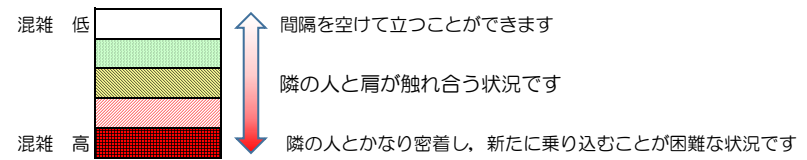

七隈線（橋本方面）の混雑状況

■ **令和3年12月16日(木)**のご利用状況をもとに作成しています。

混雑状況の目安

(橋本方面)	天神南 ↳ 渡辺通	渡辺通 ↳ 薬院	薬院 ↳ 薬院大通	薬院大通 ↳ 桜坂	桜坂 ↳ 六本松	六本松 ↳ 別府	別府 ↳ 茶山	茶山 ↳ 金山	金山 ↳ 七隈	七隈 ↳ 福大前	福大前 ↳ 梅林	梅林 ↳ 野芥	野芥 ↳ 賀茂	賀茂 ↳ 次郎丸	次郎丸 ↳ 橋本
16:00 - 16:15															
16:15 - 16:30															
16:30 - 16:45															
16:45 - 17:00															
17:00 - 17:15															
17:15 - 17:30															
17:30 - 17:45															
17:45 - 18:00															
18:00 - 18:15															
18:15 - 18:30															
18:30 - 18:45															
18:45 - 19:00															