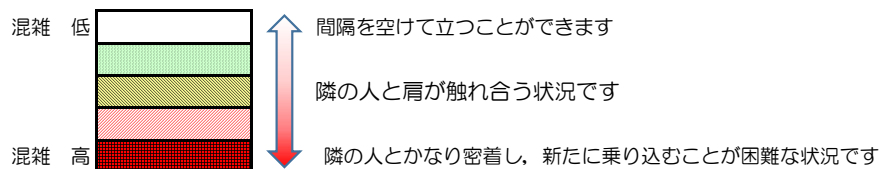

箱崎線（中洲川端方面）の混雑状況

■ **令和3年12月15日(水)**のご利用状況をもとに作成しています

混雑状況の目安

(中洲川端方面)	貝塚 ↓ 箱崎九大前	箱崎九大前 ↓ 箱崎宮前	箱崎宮前 ↓ 馬出九大病院前	馬出九大病院前 ↓ 千代県庁口	千代県庁口 ↓ 呉服町	呉服町 ↓ 中洲川端
7:00 - 7:15						
7:15 - 7:30						
7:30 - 7:45						
7:45 - 8:00						
8:00 - 8:15						
8:15 - 8:30						
8:30 - 8:45						
8:45 - 9:00						
9:00 - 9:15						
9:15 - 9:30						
9:30 - 9:45						
9:45 - 10:00						

※上記の混雑状況は、目安です。
 ※同じ時間帯でも列車毎の混雑状況には偏りがあります。

箱崎線（貝塚方面）の混雑状況

混雑状況の目安

■ **令和3年12月15日(水)**のご利用状況をもとに作成しています

(貝塚方面)	中洲川端 ∩ 呉服町	呉服町 ∩ 千代県庁口	千代県庁口 ∩ 馬出九大病院前	馬出九大病院前 ∩ 箱崎宮前	箱崎宮前 ∩ 箱崎九大前	箱崎九大前 ∩ 貝塚
7:00 - 7:15						
7:15 - 7:30						
7:30 - 7:45						
7:45 - 8:00						
8:00 - 8:15						
8:15 - 8:30						
8:30 - 8:45						
8:45 - 9:00						
9:00 - 9:15						
9:15 - 9:30						
9:30 - 9:45						
9:45 - 10:00						