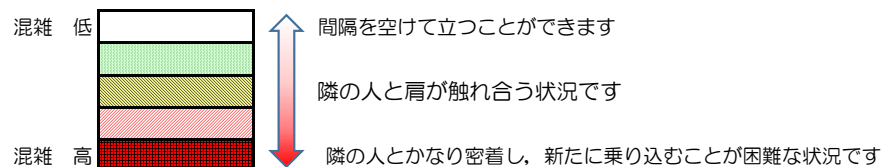

箱崎線（中洲川端方面）の混雑状況

■ **令和3年12月15日(水)**のご利用状況をもとに作成しています

混雑状況の目安

(中洲川端方面)	貝塚 ↓ 箱崎九大前	箱崎九大前 ↓ 箱崎宮前	箱崎宮前 ↓ 馬出九大病院前	馬出九大病院前 ↓ 千代県庁口	千代県庁口 ↓ 呉服町	呉服町 ↓ 中洲川端
7:00 - 7:15						
7:15 - 7:30						
7:30 - 7:45						
7:45 - 8:00						
8:00 - 8:15						
8:15 - 8:30						
8:30 - 8:45						
8:45 - 9:00						
9:00 - 9:15						
9:15 - 9:30						
9:30 - 9:45						
9:45 - 10:00						

※上記の混雑状況は、目安です。
 ※同じ時間帯でも列車毎の混雑状況には偏りがあります。

箱崎線（貝塚方面）の混雑状況

混雑状況の目安

■ **令和3年12月15日(水)**のご利用状況をもとに作成しています

(貝塚方面)	中洲川端 ∩ 呉服町	呉服町 ∩ 千代県庁口	千代県庁口 ∩ 馬出九大病院前	馬出九大病院前 ∩ 箱崎宮前	箱崎宮前 ∩ 箱崎九大前	箱崎九大前 ∩ 貝塚
7:00 - 7:15						
7:15 - 7:30						
7:30 - 7:45						
7:45 - 8:00						
8:00 - 8:15						
8:15 - 8:30						
8:30 - 8:45						
8:45 - 9:00						
9:00 - 9:15						
9:15 - 9:30						
9:30 - 9:45						
9:45 - 10:00						