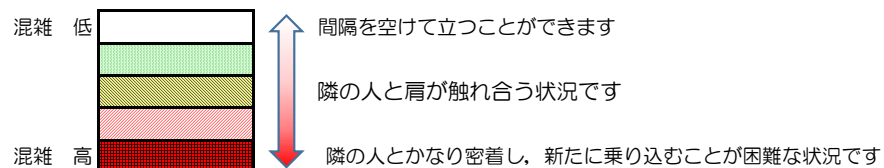

箱崎線（中洲川端方面）の混雑状況

混雑状況の目安

■ **令和3年12月15日(水)**のご利用状況をもとに作成しています

(中洲川端方面)	貝塚 ∩ 箱崎九大前	箱崎九大前 ∩ 箱崎宮前	箱崎宮前 ∩ 馬出九大病院前	馬出九大病院前 ∩ 千代県庁口	千代県庁口 ∩ 呉服町	呉服町 ∩ 中洲川端
16:00 - 16:15						
16:15 - 16:30						
16:30 - 16:45						
16:45 - 17:00						
17:00 - 17:15						
17:15 - 17:30						
17:30 - 17:45						
17:45 - 18:00						
18:00 - 18:15						
18:15 - 18:30						
18:30 - 18:45						
18:45 - 19:00						

※上記の混雑状況は、目安です。

※同じ時間帯でも列車毎の混雑状況には偏りがあります。

箱崎線（貝塚方面）の混雑状況

混雑状況の目安

■ **令和3年12月15日(水)**のご利用状況をもとに作成しています

(貝塚方面)	中洲川端 ↳ 呉服町	呉服町 ↳ 千代県庁口	千代県庁口 ↳ 馬出九大病院前	馬出九大病院前 ↳ 箱崎宮前	箱崎宮前 ↳ 箱崎九大前	箱崎九大前 ↳ 貝塚
16:00 - 16:15						
16:15 - 16:30						
16:30 - 16:45						
16:45 - 17:00						
17:00 - 17:15						
17:15 - 17:30						
17:30 - 17:45						
17:45 - 18:00						
18:00 - 18:15						
18:15 - 18:30						
18:30 - 18:45						
18:45 - 19:00						