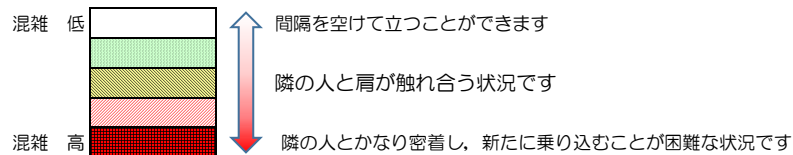

七隈線（天神南方面）の混雑状況

■ **令和3年12月15日(水)**のご利用状況をもとに作成しています。

混雑状況の目安

(天神南方面)	橋本 ↳ 次郎丸	次郎丸 ↳ 賀茂	賀茂 ↳ 野芥	野芥 ↳ 梅林	梅林 ↳ 福大前	福大前 ↳ 七隈	七隈 ↳ 金山	金山 ↳ 茶山	茶山 ↳ 別府	別府 ↳ 六本松	六本松 ↳ 桜坂	桜坂 ↳ 薬院大通	薬院大通 ↳ 薬院	薬院 ↳ 渡辺通	渡辺通 ↳ 天神南
7:00 - 7:15															
7:15 - 7:30												Low	Low		
7:30 - 7:45										Low	Low	Low	Low		
7:45 - 8:00										Low	Low	Low	Low		
8:00 - 8:15								Low	Low	Low	Low	Low	Low	Low	
8:15 - 8:30								Low	Low	Low	High	High	High	Low	
8:30 - 8:45											Low	Low	Low		
8:45 - 9:00															
9:00 - 9:15															
9:15 - 9:30															
9:30 - 9:45															
9:45 - 10:00															

※上記の混雑状況は、目安です。
※同じ時間帯でも列車毎の混雑状況には偏りがあります。