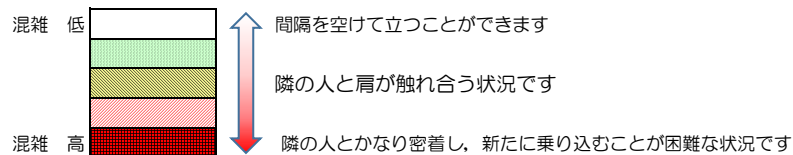

※上記の混雑状況は、目安です。

※同じ時間帯でも列車毎の混雑状況には偏りがあります。

七隈線（天神南方面）の混雑状況

■ **令和3年12月15日(水)**のご利用状況をもとに作成しています。

混雑状況の目安

(天神南方面)	橋本 ↳ 次郎丸	次郎丸 ↳ 賀茂	賀茂 ↳ 野芥	野芥 ↳ 梅林	梅林 ↳ 福大前	福大前 ↳ 七隈	七隈 ↳ 金山	金山 ↳ 茶山	茶山 ↳ 別府	別府 ↳ 六本松	六本松 ↳ 桜坂	桜坂 ↳ 薬院大通	薬院大通 ↳ 薬院	薬院 ↳ 渡辺通	渡辺通 ↳ 天神南
16:00 - 16:15															
16:15 - 16:30															
16:30 - 16:45															
16:45 - 17:00															
17:00 - 17:15															
17:15 - 17:30															
17:30 - 17:45															
17:45 - 18:00															
18:00 - 18:15															
18:15 - 18:30															
18:30 - 18:45															
18:45 - 19:00															

※上記の混雑状況は、目安です。
※同じ時間帯でも列車毎の混雑状況には偏りがあります。