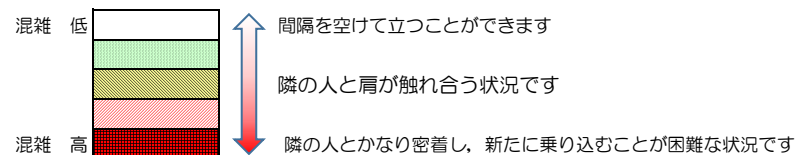

七隈線（橋本方面）の混雑状況

■ **令和3年12月15日(水)**のご利用状況をもとに作成しています。

混雑状況の目安

(橋本方面)	天神南 ↳ 渡辺通	渡辺通 ↳ 薬院	薬院 ↳ 薬院大通	薬院大通 ↳ 桜坂	桜坂 ↳ 六本松	六本松 ↳ 別府	別府 ↳ 茶山	茶山 ↳ 金山	金山 ↳ 七隈	七隈 ↳ 福大前	福大前 ↳ 梅林	梅林 ↳ 野芥	野芥 ↳ 賀茂	賀茂 ↳ 次郎丸	次郎丸 ↳ 橋本
16:00 - 16:15															
16:15 - 16:30															
16:30 - 16:45															
16:45 - 17:00															
17:00 - 17:15															
17:15 - 17:30															
17:30 - 17:45															
17:45 - 18:00															
18:00 - 18:15															
18:15 - 18:30															
18:30 - 18:45															
18:45 - 19:00															