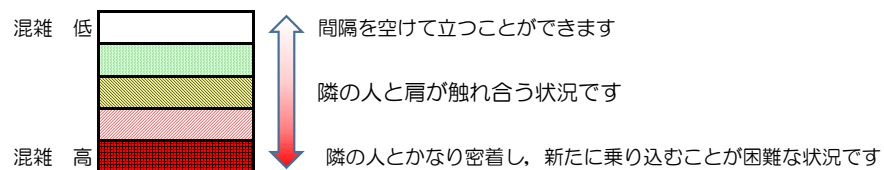

箱崎線（中洲川端方面）の混雑状況

■ **令和3年12月14日(火)**のご利用状況をもとに作成しています

混雑状況の目安

(中洲川端方面)	貝塚 ↵ 箱崎九大前	箱崎九大前 ↵ 箱崎宮前	箱崎宮前 ↵ 馬出九大病院前	馬出九大病院前 ↵ 千代県庁口	千代県庁口 ↵ 呉服町	呉服町 ↵ 中洲川端
7:00 - 7:15						
7:15 - 7:30						
7:30 - 7:45						
7:45 - 8:00						
8:00 - 8:15						
8:15 - 8:30						
8:30 - 8:45						
8:45 - 9:00						
9:00 - 9:15						
9:15 - 9:30						
9:30 - 9:45						
9:45 - 10:00						

※上記の混雑状況は、目安です。

※同じ時間帯でも列車毎の混雑状況には偏りがあります。

箱崎線（貝塚方面）の混雑状況

混雑状況の目安

■ **令和3年12月14日(火)**のご利用状況をもとに作成しています

(貝塚方面)	中洲川端 ↳ 呉服町	呉服町 ↳ 千代県庁口	千代県庁口 ↳ 馬出九大病院前	馬出九大病院前 ↳ 箱崎宮前	箱崎宮前 ↳ 箱崎九大前	箱崎九大前 ↳ 貝塚
7:00 - 7:15						
7:15 - 7:30						
7:30 - 7:45						
7:45 - 8:00						
8:00 - 8:15						
8:15 - 8:30						
8:30 - 8:45						
8:45 - 9:00						
9:00 - 9:15						
9:15 - 9:30						
9:30 - 9:45						
9:45 - 10:00						