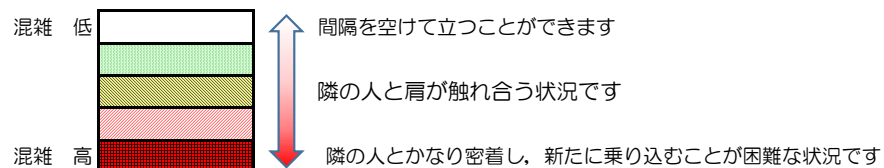

箱崎線（中洲川端方面）の混雑状況

混雑状況の目安

■ **令和3年12月14日(火)**のご利用状況をもとに作成しています

(中洲川端方面)	貝塚 ↓ 箱崎九大前	箱崎九大前 ↓ 箱崎宮前	箱崎宮前 ↓ 馬出九大病院前	馬出九大病院前 ↓ 千代県庁口	千代県庁口 ↓ 呉服町	呉服町 ↓ 中洲川端
16:00 - 16:15						
16:15 - 16:30						
16:30 - 16:45						
16:45 - 17:00						
17:00 - 17:15						
17:15 - 17:30						
17:30 - 17:45						
17:45 - 18:00						
18:00 - 18:15						
18:15 - 18:30						
18:30 - 18:45						
18:45 - 19:00						

※上記の混雑状況は、目安です。

※同じ時間帯でも列車毎の混雑状況には偏りがあります。

箱崎線（貝塚方面）の混雑状況

■ **令和3年12月14日(火)**のご利用状況をもとに作成しています

混雑状況の目安

(貝塚方面)	中洲川端 ↳ 呉服町	呉服町 ↳ 千代県庁口	千代県庁口 ↳ 馬出九大病院前	馬出九大病院前 ↳ 箱崎宮前	箱崎宮前 ↳ 箱崎九大前	箱崎九大前 ↳ 貝塚
16:00 - 16:15						
16:15 - 16:30						
16:30 - 16:45						
16:45 - 17:00						
17:00 - 17:15						
17:15 - 17:30						
17:30 - 17:45						
17:45 - 18:00						
18:00 - 18:15						
18:15 - 18:30						
18:30 - 18:45						
18:45 - 19:00						