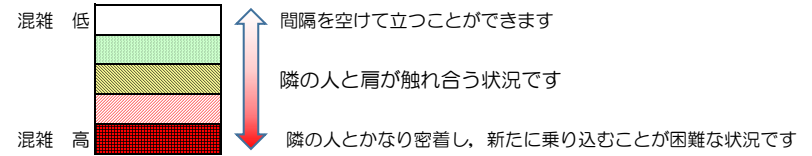

七隈線（橋本方面）の混雑状況

■ **令和3年12月14日(火)**のご利用状況をもとに作成しています。

混雑状況の目安

(橋本方面)	天神南 ↳ 渡辺通	渡辺通 ↳ 薬院	薬院 ↳ 薬院大通	薬院大通 ↳ 桜坂	桜坂 ↳ 六本松	六本松 ↳ 別府	別府 ↳ 茶山	茶山 ↳ 金山	金山 ↳ 七隈	七隈 ↳ 福大前	福大前 ↳ 梅林	梅林 ↳ 野芥	野芥 ↳ 賀茂	賀茂 ↳ 次郎丸	次郎丸 ↳ 橋本
7:00 - 7:15															
7:15 - 7:30															
7:30 - 7:45															
7:45 - 8:00															
8:00 - 8:15															
8:15 - 8:30															
8:30 - 8:45															
8:45 - 9:00															
9:00 - 9:15															
9:15 - 9:30															
9:30 - 9:45															
9:45 - 10:00															