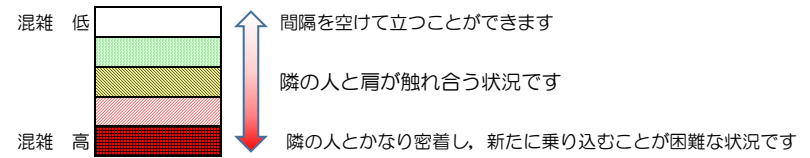

七隈線（天神南方面）の混雑状況

■ **令和3年12月14日(火)**のご利用状況をもとに作成しています。

混雑状況の目安

(天神南方面)	橋本 ↳ 次郎丸	次郎丸 ↳ 賀茂	賀茂 ↳ 野芥	野芥 ↳ 梅林	梅林 ↳ 福大前	福大前 ↳ 七隈	七隈 ↳ 金山	金山 ↳ 茶山	茶山 ↳ 別府	別府 ↳ 六本松	六本松 ↳ 桜坂	桜坂 ↳ 薬院大通	薬院大通 ↳ 薬院	薬院 ↳ 渡辺通	渡辺通 ↳ 天神南
7:00 - 7:15															
7:15 - 7:30											低	低	低		
7:30 - 7:45										低	低	中	中		
7:45 - 8:00										低	中	低	低		
8:00 - 8:15							低	低	低	中	高	高	高	中	
8:15 - 8:30							低	低	低	中	高	高	高	中	
8:30 - 8:45										低	低	低	低		
8:45 - 9:00															
9:00 - 9:15															
9:15 - 9:30															
9:30 - 9:45															
9:45 - 10:00															

※上記の混雑状況は、目安です。
※同じ時間帯でも列車毎の混雑状況には偏りがあります。