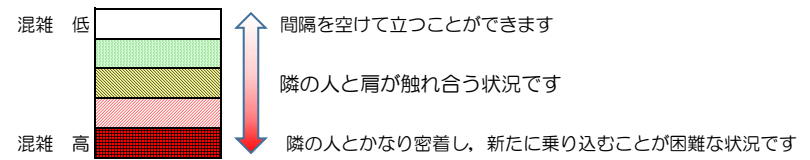

七隈線（天神南方面）の混雑状況

■ **令和3年12月14日(火)**のご利用状況をもとに作成しています。

混雑状況の目安

(天神南方面)	橋本 ↳ 次郎丸	次郎丸 ↳ 賀茂	賀茂 ↳ 野芥	野芥 ↳ 梅林	梅林 ↳ 福大前	福大前 ↳ 七隈	七隈 ↳ 金山	金山 ↳ 茶山	茶山 ↳ 別府	別府 ↳ 六本松	六本松 ↳ 桜坂	桜坂 ↳ 薬院大通	薬院大通 ↳ 薬院	薬院 ↳ 渡辺通	渡辺通 ↳ 天神南
16:00 - 16:15															
16:15 - 16:30															
16:30 - 16:45															
16:45 - 17:00															
17:00 - 17:15															
17:15 - 17:30															
17:30 - 17:45															
17:45 - 18:00															
18:00 - 18:15															
18:15 - 18:30															
18:30 - 18:45															
18:45 - 19:00															

※上記の混雑状況は、目安です。

※同じ時間帯でも列車毎の混雑状況には偏りがあります。