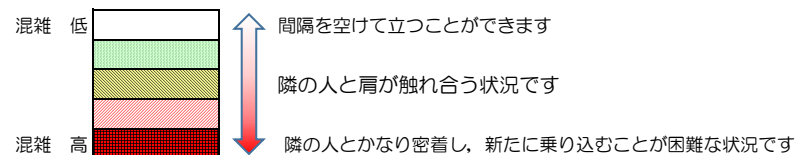

七隈線（橋本方面）の混雑状況

■ **令和3年12月13日(月)**のご利用状況をもとに作成しています。

混雑状況の目安

(橋本方面)	天神南 ↳ 渡辺通	渡辺通 ↳ 薬院	薬院 ↳ 薬院大通	薬院大通 ↳ 桜坂	桜坂 ↳ 六本松	六本松 ↳ 別府	別府 ↳ 茶山	茶山 ↳ 金山	金山 ↳ 七隈	七隈 ↳ 福大前	福大前 ↳ 梅林	梅林 ↳ 野芥	野芥 ↳ 賀茂	賀茂 ↳ 次郎丸	次郎丸 ↳ 橋本
16:00 - 16:15															
16:15 - 16:30															
16:30 - 16:45															
16:45 - 17:00															
17:00 - 17:15															
17:15 - 17:30															
17:30 - 17:45			■	■	■										
17:45 - 18:00															
18:00 - 18:15			■	■	■										
18:15 - 18:30			■	■	■	■									
18:30 - 18:45		■	■	■	■	■									
18:45 - 19:00			■	■											