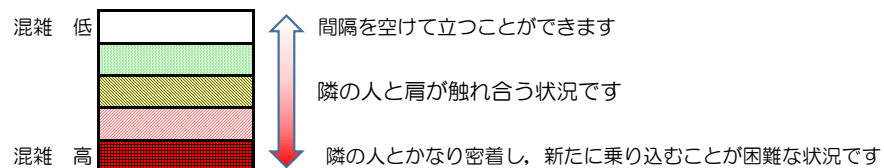

箱崎線（中洲川端方面）の混雑状況

混雑状況の目安

■ **令和3年12月10日(金)**のご利用状況をもとに作成しています

(中洲川端方面)	貝塚 ↵ 箱崎九大前	箱崎九大前 ↵ 箱崎宮前	箱崎宮前 ↵ 馬出九大病院前	馬出九大病院前 ↵ 千代県庁口	千代県庁口 ↵ 呉服町	呉服町 ↵ 中洲川端
16:00 - 16:15						
16:15 - 16:30						
16:30 - 16:45						
16:45 - 17:00						
17:00 - 17:15						
17:15 - 17:30						
17:30 - 17:45						
17:45 - 18:00						
18:00 - 18:15						
18:15 - 18:30						
18:30 - 18:45						
18:45 - 19:00						

※上記の混雑状況は、目安です。

※同じ時間帯でも列車毎の混雑状況には偏りがあります。

箱崎線（貝塚方面）の混雑状況

混雑状況の目安

■ **令和3年12月10日(金)**のご利用状況をもとに作成しています

(貝塚方面)	中洲川端 ∩ 呉服町	呉服町 ∩ 千代県庁口	千代県庁口 ∩ 馬出九大病院前	馬出九大病院前 ∩ 箱崎宮前	箱崎宮前 ∩ 箱崎九大前	箱崎九大前 ∩ 貝塚
16:00 - 16:15						
16:15 - 16:30						
16:30 - 16:45						
16:45 - 17:00						
17:00 - 17:15						
17:15 - 17:30						
17:30 - 17:45						
17:45 - 18:00						
18:00 - 18:15						
18:15 - 18:30						
18:30 - 18:45						
18:45 - 19:00						