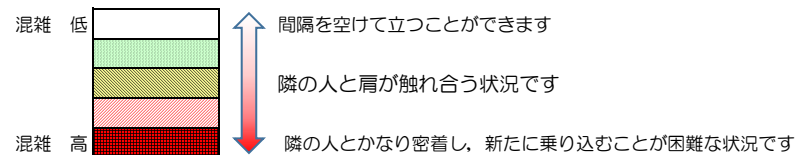

七隈線（橋本方面）の混雑状況

■ **令和3年12月10日(金)**のご利用状況をもとに作成しています。

混雑状況の目安

(橋本方面)	天神南 ↳ 渡辺通	渡辺通 ↳ 薬院	薬院 ↳ 薬院大通	薬院大通 ↳ 桜坂	桜坂 ↳ 六本松	六本松 ↳ 別府	別府 ↳ 茶山	茶山 ↳ 金山	金山 ↳ 七隈	七隈 ↳ 福大前	福大前 ↳ 梅林	梅林 ↳ 野芥	野芥 ↳ 賀茂	賀茂 ↳ 次郎丸	次郎丸 ↳ 橋本
7:00 - 7:15															
7:15 - 7:30															
7:30 - 7:45															
7:45 - 8:00															
8:00 - 8:15															
8:15 - 8:30															
8:30 - 8:45															
8:45 - 9:00															
9:00 - 9:15															
9:15 - 9:30															
9:30 - 9:45															
9:45 - 10:00															