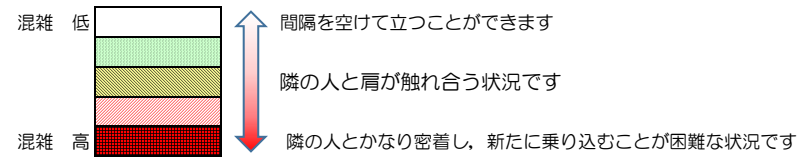

七隈線（天神南方面）の混雑状況

■ **令和3年12月10日(金)**のご利用状況をもとに作成しています。

混雑状況の目安

(天神南方面)	橋本 ↳ 次郎丸	次郎丸 ↳ 賀茂	賀茂 ↳ 野芥	野芥 ↳ 梅林	梅林 ↳ 福大前	福大前 ↳ 七隈	七隈 ↳ 金山	金山 ↳ 茶山	茶山 ↳ 別府	別府 ↳ 六本松	六本松 ↳ 桜坂	桜坂 ↳ 薬院大通	薬院大通 ↳ 薬院	薬院 ↳ 渡辺通	渡辺通 ↳ 天神南
7:00 - 7:15															
7:15 - 7:30															
7:30 - 7:45									低	低	中	中	中	低	
7:45 - 8:00									低	低	中	中	中		
8:00 - 8:15								低	低	中	中	中	中	低	
8:15 - 8:30						低	低	低	低	中	高	高	高	中	
8:30 - 8:45									低	低	中	中	中		
8:45 - 9:00															
9:00 - 9:15															
9:15 - 9:30															
9:30 - 9:45															
9:45 - 10:00															

※上記の混雑状況は、目安です。
※同じ時間帯でも列車毎の混雑状況には偏りがあります。