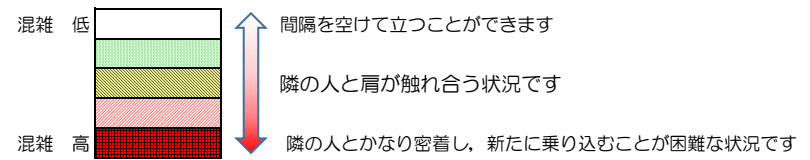

七隈線（天神南方面）の混雑状況

■ **令和3年12月10日(金)**のご利用状況をもとに作成しています。

混雑状況の目安

(天神南方面)	橋本 ↳ 次郎丸	次郎丸 ↳ 賀茂	賀茂 ↳ 野芥	野芥 ↳ 梅林	梅林 ↳ 福大前	福大前 ↳ 七隈	七隈 ↳ 金山	金山 ↳ 茶山	茶山 ↳ 別府	別府 ↳ 六本松	六本松 ↳ 桜坂	桜坂 ↳ 薬院大通	薬院大通 ↳ 薬院	薬院 ↳ 渡辺通	渡辺通 ↳ 天神南
16:00 - 16:15															
16:15 - 16:30															
16:30 - 16:45															
16:45 - 17:00															
17:00 - 17:15															
17:15 - 17:30															
17:30 - 17:45															
17:45 - 18:00															
18:00 - 18:15															
18:15 - 18:30															
18:30 - 18:45															
18:45 - 19:00															

※上記の混雑状況は、目安です。
※同じ時間帯でも列車毎の混雑状況には偏りがあります。