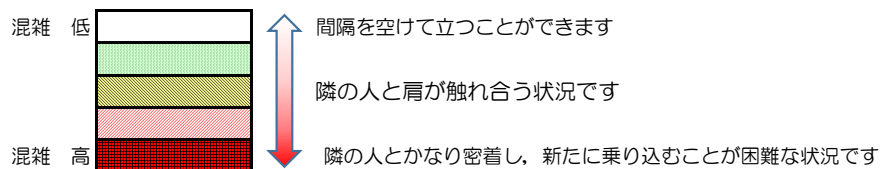

# 箱崎線（中洲川端方面）の混雑状況

## 混雑状況の目安

■ **令和3年12月9日(木)**のご利用状況をもとに作成しています。

(中洲川端方面)	貝塚 ↵ 箱崎九大前	箱崎九大前 ↵ 箱崎宮前	箱崎宮前 ↵ 馬出九大病院前	馬出九大病院前 ↵ 千代県庁口	千代県庁口 ↵ 呉服町	呉服町 ↵ 中洲川端
7:00 - 7:15						
7:15 - 7:30						
7:30 - 7:45						
7:45 - 8:00						
8:00 - 8:15						
8:15 - 8:30						
8:30 - 8:45						
8:45 - 9:00						
9:00 - 9:15						
9:15 - 9:30						
9:30 - 9:45						
9:45 - 10:00						