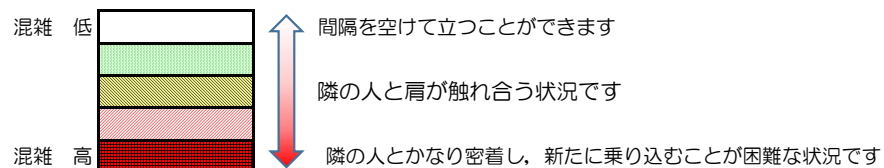

箱崎線（中洲川端方面）の混雑状況

混雑状況の目安

■ **令和3年12月9日(木)**のご利用状況をもとに作成しています。

(中洲川端方面)	貝塚 ↵ 箱崎九大前	箱崎九大前 ↵ 箱崎宮前	箱崎宮前 ↵ 馬出九大病院前	馬出九大病院前 ↵ 千代県庁口	千代県庁口 ↵ 呉服町	呉服町 ↵ 中洲川端
16:00 - 16:15						
16:15 - 16:30						
16:30 - 16:45						
16:45 - 17:00						
17:00 - 17:15						
17:15 - 17:30						
17:30 - 17:45						
17:45 - 18:00						
18:00 - 18:15						
18:15 - 18:30						
18:30 - 18:45						
18:45 - 19:00						

※上記の混雑状況は、目安です。

※同じ時間帯でも列車毎の混雑状況には偏りがあります。

箱崎線（貝塚方面）の混雑状況

混雑状況の目安

■ **令和3年12月9日(木)**のご利用状況をもとに作成しています。

(貝塚方面)	中洲川端 ↵ 呉服町	呉服町 ↵ 千代県庁口	千代県庁口 ↵ 馬出九大病院前	馬出九大病院前 ↵ 箱崎宮前	箱崎宮前 ↵ 箱崎九大前	箱崎九大前 ↵ 貝塚
16:00 - 16:15						
16:15 - 16:30						
16:30 - 16:45						
16:45 - 17:00						
17:00 - 17:15						
17:15 - 17:30						
17:30 - 17:45						
17:45 - 18:00						
18:00 - 18:15						
18:15 - 18:30						
18:30 - 18:45						
18:45 - 19:00						