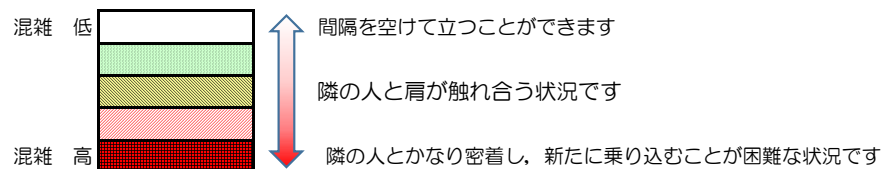

箱崎線（中洲川端方面）の混雑状況

混雑状況の目安

■ **令和3年12月9日(木)**のご利用状況をもとに作成しています。

(中洲川端方面)	貝塚 ↵ 箱崎九大前	箱崎九大前 ↵ 箱崎宮前	箱崎宮前 ↵ 馬出九大病院前	馬出九大病院前 ↵ 千代県庁口	千代県庁口 ↵ 呉服町	呉服町 ↵ 中洲川端
16:00 - 16:15						
16:15 - 16:30						
16:30 - 16:45						
16:45 - 17:00						
17:00 - 17:15						
17:15 - 17:30						
17:30 - 17:45						
17:45 - 18:00						
18:00 - 18:15						
18:15 - 18:30						
18:30 - 18:45						
18:45 - 19:00						

※上記の混雑状況は、目安です。

※同じ時間帯でも列車毎の混雑状況には偏りがあります。

箱崎線（貝塚方面）の混雑状況

混雑状況の目安

■ **令和3年12月9日(木)**のご利用状況をもとに作成しています。

(貝塚方面)	中洲川端 ↵ 呉服町	呉服町 ↵ 千代県庁口	千代県庁口 ↵ 馬出九大病院前	馬出九大病院前 ↵ 箱崎宮前	箱崎宮前 ↵ 箱崎九大前	箱崎九大前 ↵ 貝塚
16:00 - 16:15						
16:15 - 16:30						
16:30 - 16:45						
16:45 - 17:00						
17:00 - 17:15						
17:15 - 17:30						
17:30 - 17:45						
17:45 - 18:00						
18:00 - 18:15						
18:15 - 18:30						
18:30 - 18:45						
18:45 - 19:00						