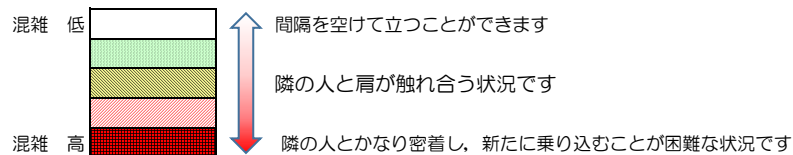

七隈線（橋本方面）の混雑状況

■ **令和3年12月9日(木)**のご利用状況をもとに作成しています。

混雑状況の目安

(橋本方面)	天神南 ↳ 渡辺通	渡辺通 ↳ 薬院	薬院 ↳ 薬院大通	薬院大通 ↳ 桜坂	桜坂 ↳ 六本松	六本松 ↳ 別府	別府 ↳ 茶山	茶山 ↳ 金山	金山 ↳ 七隈	七隈 ↳ 福大前	福大前 ↳ 梅林	梅林 ↳ 野芥	野芥 ↳ 賀茂	賀茂 ↳ 次郎丸	次郎丸 ↳ 橋本
16:00 - 16:15															
16:15 - 16:30															
16:30 - 16:45															
16:45 - 17:00															
17:00 - 17:15															
17:15 - 17:30															
17:30 - 17:45			■	■	■										
17:45 - 18:00															
18:00 - 18:15			■	■	■										
18:15 - 18:30			■	■	■										
18:30 - 18:45		■	■	■	■	■									
18:45 - 19:00			■	■											