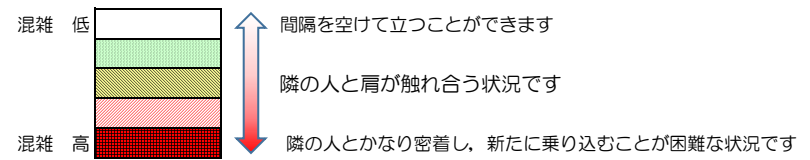

七隈線（天神南方面）の混雑状況

■ **令和3年12月9日(木)**のご利用状況をもとに作成しています。

混雑状況の目安

(天神南方面)	橋本 ↳ 次郎丸	次郎丸 ↳ 賀茂	賀茂 ↳ 野芥	野芥 ↳ 梅林	梅林 ↳ 福大前	福大前 ↳ 七隈	七隈 ↳ 金山	金山 ↳ 茶山	茶山 ↳ 別府	別府 ↳ 六本松	六本松 ↳ 桜坂	桜坂 ↳ 薬院大通	薬院大通 ↳ 薬院	薬院 ↳ 渡辺通	渡辺通 ↳ 天神南
16:00 - 16:15															
16:15 - 16:30															
16:30 - 16:45															
16:45 - 17:00															
17:00 - 17:15															
17:15 - 17:30															
17:30 - 17:45															
17:45 - 18:00															
18:00 - 18:15															
18:15 - 18:30															
18:30 - 18:45															
18:45 - 19:00															

※上記の混雑状況は、目安です。
※同じ時間帯でも列車毎の混雑状況には偏りがあります。