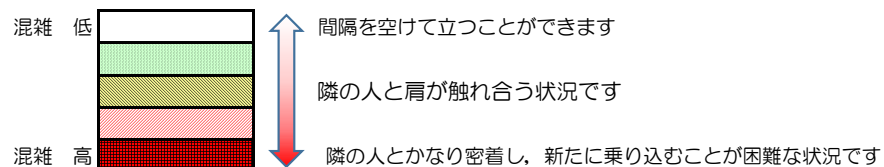

箱崎線（中洲川端方面）の混雑状況

混雑状況の目安

■ **令和3年12月8日(水)**のご利用状況をもとに作成しています。

(中洲川端方面)	貝塚 ↵ 箱崎九大前	箱崎九大前 ↵ 箱崎宮前	箱崎宮前 ↵ 馬出九大病院前	馬出九大病院前 ↵ 千代県庁口	千代県庁口 ↵ 呉服町	呉服町 ↵ 中洲川端
7:00 - 7:15						
7:15 - 7:30						
7:30 - 7:45						
7:45 - 8:00						
8:00 - 8:15						
8:15 - 8:30						
8:30 - 8:45						
8:45 - 9:00						
9:00 - 9:15						
9:15 - 9:30						
9:30 - 9:45						
9:45 - 10:00						

※上記の混雑状況は、目安です。

※同じ時間帯でも列車毎の混雑状況には偏りがあります。

箱崎線（貝塚方面）の混雑状況

混雑状況の目安

■ **令和3年12月8日(水)**のご利用状況をもとに作成しています。

(貝塚方面)	中洲川端 ∩ 呉服町	呉服町 ∩ 千代県庁口	千代県庁口 ∩ 馬出九大病院前	馬出九大病院前 ∩ 箱崎宮前	箱崎宮前 ∩ 箱崎九大前	箱崎九大前 ∩ 貝塚
7:00 - 7:15						
7:15 - 7:30						
7:30 - 7:45						
7:45 - 8:00						
8:00 - 8:15						
8:15 - 8:30						
8:30 - 8:45						
8:45 - 9:00						
9:00 - 9:15						
9:15 - 9:30						
9:30 - 9:45						
9:45 - 10:00						