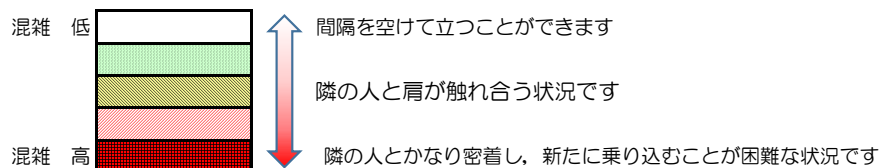

# 箱崎線（中洲川端方面）の混雑状況

## 混雑状況の目安

■ **令和3年12月8日(水)**のご利用状況をもとに作成しています。

(中洲川端方面)	貝塚 ↓ 箱崎九大前	箱崎九大前 ↓ 箱崎宮前	箱崎宮前 ↓ 馬出九大病院前	馬出九大病院前 ↓ 千代県庁口	千代県庁口 ↓ 呉服町	呉服町 ↓ 中洲川端
16:00 - 16:15						
16:15 - 16:30						
16:30 - 16:45						
16:45 - 17:00						
17:00 - 17:15						
17:15 - 17:30						
17:30 - 17:45						
17:45 - 18:00						
18:00 - 18:15						
18:15 - 18:30						
18:30 - 18:45						
18:45 - 19:00						