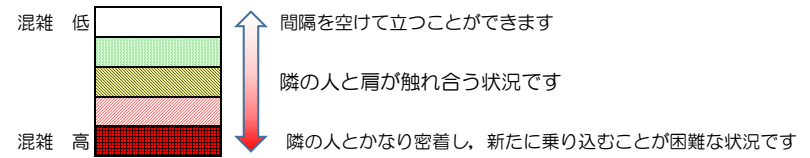

七隈線（天神南方面）の混雑状況

■ **令和3年12月8日(水)**のご利用状況をもとに作成しています。

混雑状況の目安

(天神南方面)	橋本 ↳ 次郎丸	次郎丸 ↳ 賀茂	賀茂 ↳ 野芥	野芥 ↳ 梅林	梅林 ↳ 福大前	福大前 ↳ 七隈	七隈 ↳ 金山	金山 ↳ 茶山	茶山 ↳ 別府	別府 ↳ 六本松	六本松 ↳ 桜坂	桜坂 ↳ 薬院大通	薬院大通 ↳ 薬院	薬院 ↳ 渡辺通	渡辺通 ↳ 天神南
7:00 - 7:15															
7:15 - 7:30												低	低		
7:30 - 7:45										低	低	中	中		
7:45 - 8:00										低	低	低	低		
8:00 - 8:15								低	低	中	高	高	中	低	
8:15 - 8:30								低	低	中	高	高	高	中	
8:30 - 8:45											低	低	低		
8:45 - 9:00															
9:00 - 9:15															
9:15 - 9:30															
9:30 - 9:45															
9:45 - 10:00															

※上記の混雑状況は、目安です。
※同じ時間帯でも列車毎の混雑状況には偏りがあります。