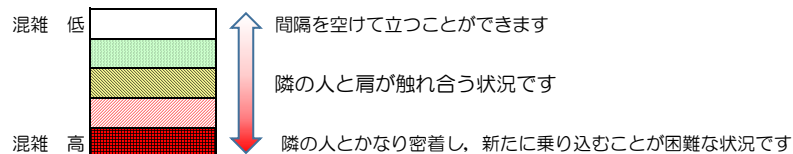

七隈線（天神南方面）の混雑状況

■ **令和3年12月8日(水)**のご利用状況をもとに作成しています。

混雑状況の目安

(天神南方面)	橋本 ↳ 次郎丸	次郎丸 ↳ 賀茂	賀茂 ↳ 野芥	野芥 ↳ 梅林	梅林 ↳ 福大前	福大前 ↳ 七隈	七隈 ↳ 金山	金山 ↳ 茶山	茶山 ↳ 別府	別府 ↳ 六本松	六本松 ↳ 桜坂	桜坂 ↳ 薬院大通	薬院大通 ↳ 薬院	薬院 ↳ 渡辺通	渡辺通 ↳ 天神南
16:00 - 16:15															
16:15 - 16:30															
16:30 - 16:45															
16:45 - 17:00															
17:00 - 17:15															
17:15 - 17:30															
17:30 - 17:45															
17:45 - 18:00															
18:00 - 18:15															
18:15 - 18:30															
18:30 - 18:45															
18:45 - 19:00															

※上記の混雑状況は、目安です。
※同じ時間帯でも列車毎の混雑状況には偏りがあります。