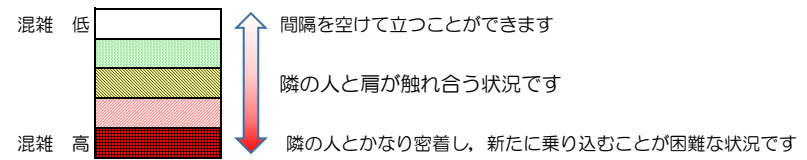

# 七隈線（橋本方面）の混雑状況

■ **令和3年12月8日(水)**のご利用状況をもとに作成しています。

混雑状況の目安

(橋本方面)	天神南 ↳ 渡辺通	渡辺通 ↳ 薬院	薬院 ↳ 薬院大通	薬院大通 ↳ 桜坂	桜坂 ↳ 六本松	六本松 ↳ 別府	別府 ↳ 茶山	茶山 ↳ 金山	金山 ↳ 七隈	七隈 ↳ 福大前	福大前 ↳ 梅林	梅林 ↳ 野芥	野芥 ↳ 賀茂	賀茂 ↳ 次郎丸	次郎丸 ↳ 橋本
16:00 - 16:15															
16:15 - 16:30															
16:30 - 16:45															
16:45 - 17:00															
17:00 - 17:15															
17:15 - 17:30															
17:30 - 17:45			■	■	■										
17:45 - 18:00															
18:00 - 18:15			■	■	■										
18:15 - 18:30			■	■	■	■									
18:30 - 18:45		■	■	■	■	■									
18:45 - 19:00			■	■											

※上記の混雑状況は、目安です。  
 ※同じ時間帯でも列車毎の混雑状況には偏りがあります。