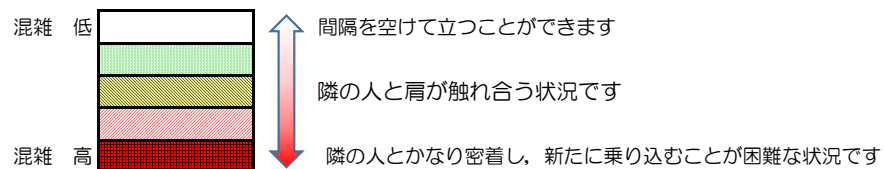

箱崎線（貝塚方面）の混雑状況

混雑状況の目安

■ **令和3年12月7日(火)**のご利用状況をもとに作成しています。

(貝塚方面)	中洲川端 ∩ 呉服町	呉服町 ∩ 千代県庁口	千代県庁口 ∩ 馬出九大病院前	馬出九大病院前 ∩ 箱崎宮前	箱崎宮前 ∩ 箱崎九大前	箱崎九大前 ∩ 貝塚
7:00 - 7:15						
7:15 - 7:30						
7:30 - 7:45						
7:45 - 8:00						
8:00 - 8:15						
8:15 - 8:30						
8:30 - 8:45						
8:45 - 9:00						
9:00 - 9:15						
9:15 - 9:30						
9:30 - 9:45						
9:45 - 10:00						

※上記の混雑状況は、目安です。

※同じ時間帯でも列車毎の混雑状況には偏りがあります。