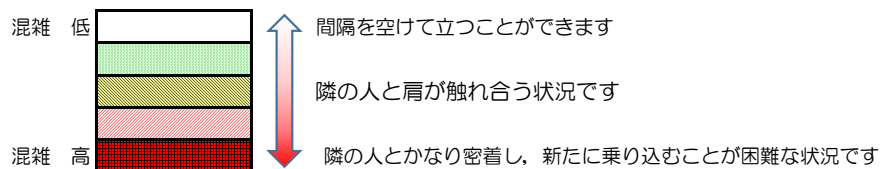

# 箱崎線（中洲川端方面）の混雑状況

## 混雑状況の目安

■ **令和3年12月7日(火)**のご利用状況をもとに作成しています。

(中洲川端方面)	貝塚 ↵ 箱崎九大前	箱崎九大前 ↵ 箱崎宮前	箱崎宮前 ↵ 馬出九大病院前	馬出九大病院前 ↵ 千代県庁口	千代県庁口 ↵ 呉服町	呉服町 ↵ 中洲川端
7:00 - 7:15						
7:15 - 7:30						
7:30 - 7:45						
7:45 - 8:00						
8:00 - 8:15						
8:15 - 8:30						
8:30 - 8:45						
8:45 - 9:00						
9:00 - 9:15						
9:15 - 9:30						
9:30 - 9:45						
9:45 - 10:00						