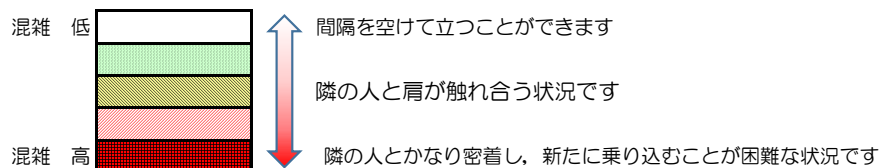

# 箱崎線（中洲川端方面）の混雑状況

## 混雑状況の目安

■ **令和3年12月7日(火)**のご利用状況をもとに作成しています。

(中洲川端方面)	貝塚 ↵ 箱崎九大前	箱崎九大前 ↵ 箱崎宮前	箱崎宮前 ↵ 馬出九大病院前	馬出九大病院前 ↵ 千代県庁口	千代県庁口 ↵ 呉服町	呉服町 ↵ 中洲川端
16:00 - 16:15						
16:15 - 16:30						
16:30 - 16:45						
16:45 - 17:00						
17:00 - 17:15						
17:15 - 17:30						
17:30 - 17:45						
17:45 - 18:00						
18:00 - 18:15						
18:15 - 18:30						
18:30 - 18:45						
18:45 - 19:00						