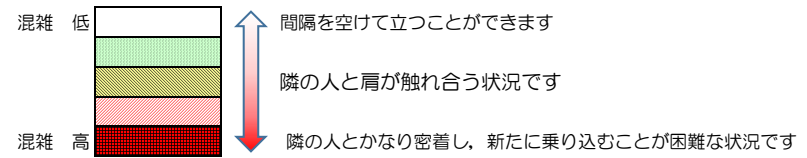

※上記の混雑状況は、目安です。

※同じ時間帯でも列車毎の混雑状況には偏りがあります。

七隈線（天神南方面）の混雑状況

■ **令和3年12月7日(火)**のご利用状況をもとに作成しています。

混雑状況の目安

(天神南方面)	橋本 ↳ 次郎丸	次郎丸 ↳ 賀茂	賀茂 ↳ 野芥	野芥 ↳ 梅林	梅林 ↳ 福大前	福大前 ↳ 七隈	七隈 ↳ 金山	金山 ↳ 茶山	茶山 ↳ 別府	別府 ↳ 六本松	六本松 ↳ 桜坂	桜坂 ↳ 薬院大通	薬院大通 ↳ 薬院	薬院 ↳ 渡辺通	渡辺通 ↳ 天神南
7:00 - 7:15															
7:15 - 7:30												低	低		
7:30 - 7:45									低	低	低	中	中		
7:45 - 8:00							低	低	低	中	中	中	中	低	
8:00 - 8:15							低	低	中	中	中	高	中	低	
8:15 - 8:30						低	低	低	中	中	高	高	高	中	
8:30 - 8:45											低	低	低		
8:45 - 9:00															
9:00 - 9:15															
9:15 - 9:30															
9:30 - 9:45															
9:45 - 10:00															