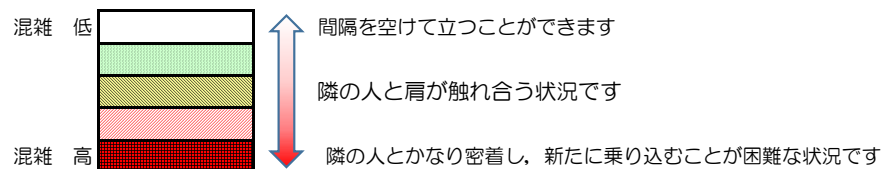

箱崎線（貝塚方面）の混雑状況

混雑状況の目安

■ **令和3年12月6日(月)**のご利用状況をもとに作成しています。

(貝塚方面)	中洲川端 ↵ 呉服町	呉服町 ↵ 千代県庁口	千代県庁口 ↵ 馬出九大病院前	馬出九大病院前 ↵ 箱崎宮前	箱崎宮前 ↵ 箱崎九大前	箱崎九大前 ↵ 貝塚
7:00 - 7:15						
7:15 - 7:30						
7:30 - 7:45						
7:45 - 8:00						
8:00 - 8:15						
8:15 - 8:30						
8:30 - 8:45						
8:45 - 9:00						
9:00 - 9:15						
9:15 - 9:30						
9:30 - 9:45						
9:45 - 10:00						

※上記の混雑状況は、目安です。

※同じ時間帯でも列車毎の混雑状況には偏りがあります。