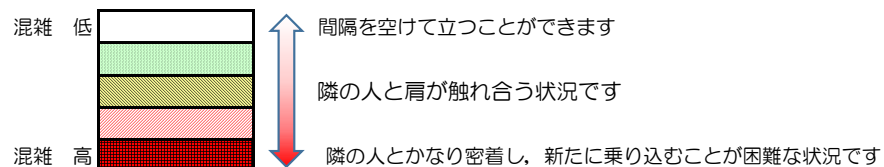

# 箱崎線（中洲川端方面）の混雑状況

## 混雑状況の目安

■ **令和3年12月6日(月)**のご利用状況をもとに作成しています。

(中洲川端方面)	貝塚 ↵ 箱崎九大前	箱崎九大前 ↵ 箱崎宮前	箱崎宮前 ↵ 馬出九大病院前	馬出九大病院前 ↵ 千代県庁口	千代県庁口 ↵ 呉服町	呉服町 ↵ 中洲川端
7:00 - 7:15						
7:15 - 7:30						
7:30 - 7:45						
7:45 - 8:00						
8:00 - 8:15						
8:15 - 8:30						
8:30 - 8:45						
8:45 - 9:00						
9:00 - 9:15						
9:15 - 9:30						
9:30 - 9:45						
9:45 - 10:00						