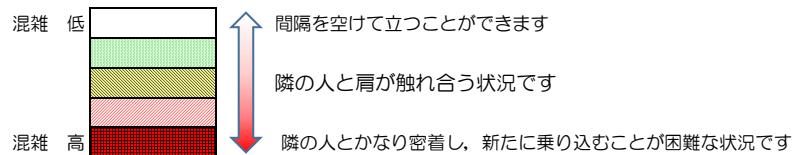

七隈線（天神南方面）の混雑状況

■ **令和3年12月6日(月)**のご利用状況をもとに作成しています。

混雑状況の目安

(天神南方面)	橋本 ↳ 次郎丸	次郎丸 ↳ 賀茂	賀茂 ↳ 野芥	野芥 ↳ 梅林	梅林 ↳ 福大前	福大前 ↳ 七隈	七隈 ↳ 金山	金山 ↳ 茶山	茶山 ↳ 別府	別府 ↳ 六本松	六本松 ↳ 桜坂	桜坂 ↳ 薬院大通	薬院大通 ↳ 薬院	薬院 ↳ 渡辺通	渡辺通 ↳ 天神南
7:00 - 7:15															
7:15 - 7:30										Low	Low	Low	Low	Low	
7:30 - 7:45								Low	Low	High	High	High	High	Low	
7:45 - 8:00									Low	Low	Low	Low	Low		
8:00 - 8:15						Low	Low	Low	High	High	High	High	High	High	
8:15 - 8:30							Low	Low	High	High	High	High	High	High	
8:30 - 8:45										Low	Low	Low	Low		
8:45 - 9:00															
9:00 - 9:15															
9:15 - 9:30															
9:30 - 9:45															
9:45 - 10:00															

※上記の混雑状況は、目安です。
※同じ時間帯でも列車毎の混雑状況には偏りがあります。