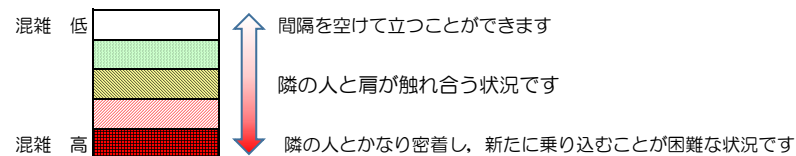

# 七隈線（橋本方面）の混雑状況

■ **令和3年12月6日(月)**のご利用状況をもとに作成しています。

混雑状況の目安

(橋本方面)	天神南 ↳ 渡辺通	渡辺通 ↳ 薬院	薬院 ↳ 薬院大通	薬院大通 ↳ 桜坂	桜坂 ↳ 六本松	六本松 ↳ 別府	別府 ↳ 茶山	茶山 ↳ 金山	金山 ↳ 七隈	七隈 ↳ 福大前	福大前 ↳ 梅林	梅林 ↳ 野芥	野芥 ↳ 賀茂	賀茂 ↳ 次郎丸	次郎丸 ↳ 橋本
7:00 - 7:15															
7:15 - 7:30															
7:30 - 7:45															
7:45 - 8:00															
8:00 - 8:15															
8:15 - 8:30															
8:30 - 8:45															
8:45 - 9:00															
9:00 - 9:15															
9:15 - 9:30															
9:30 - 9:45															
9:45 - 10:00															

※上記の混雑状況は、目安です。  
 ※同じ時間帯でも列車毎の混雑状況には偏りがあります。