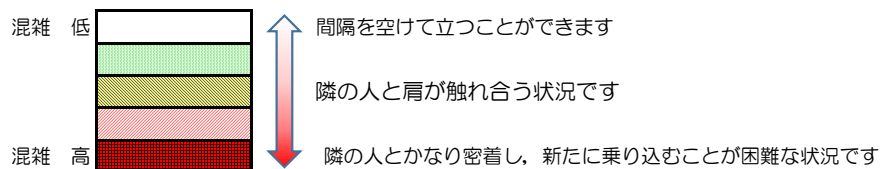

箱崎線（貝塚方面）の混雑状況

混雑状況の目安

■ **令和3年12月3日(金)**のご利用状況をもとに作成しています。

(貝塚方面)	中洲川端 ↳ 呉服町	呉服町 ↳ 千代県庁口	千代県庁口 ↳ 馬出九大病院前	馬出九大病院前 ↳ 箱崎宮前	箱崎宮前 ↳ 箱崎九大前	箱崎九大前 ↳ 貝塚
7:00 - 7:15						
7:15 - 7:30						
7:30 - 7:45						
7:45 - 8:00						
8:00 - 8:15						
8:15 - 8:30						
8:30 - 8:45						
8:45 - 9:00						
9:00 - 9:15						
9:15 - 9:30						
9:30 - 9:45						
9:45 - 10:00						

※上記の混雑状況は、目安です。

※同じ時間帯でも列車毎の混雑状況には偏りがあります。