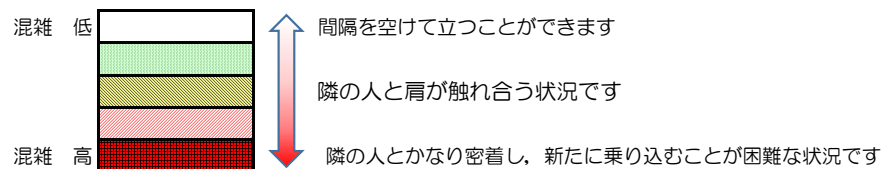

# 箱崎線（中洲川端方面）の混雑状況

## 混雑状況の目安

■ **令和3年12月3日(金)**のご利用状況をもとに作成しています。

(中洲川端方面)	貝塚 ↵ 箱崎九大前	箱崎九大前 ↵ 箱崎宮前	箱崎宮前 ↵ 馬出九大病院前	馬出九大病院前 ↵ 千代県庁口	千代県庁口 ↵ 呉服町	呉服町 ↵ 中洲川端
7:00 - 7:15						
7:15 - 7:30						
7:30 - 7:45						
7:45 - 8:00						
8:00 - 8:15						
8:15 - 8:30						
8:30 - 8:45						
8:45 - 9:00						
9:00 - 9:15						
9:15 - 9:30						
9:30 - 9:45						
9:45 - 10:00						