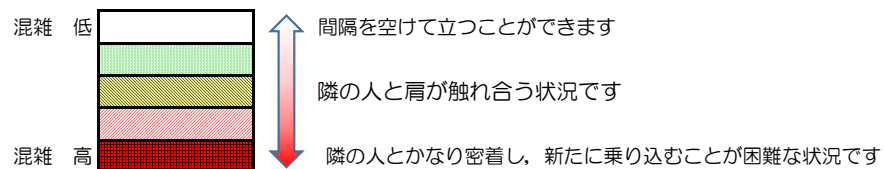

箱崎線（貝塚方面）の混雑状況

混雑状況の目安

■ **令和3年12月3日(金)**のご利用状況をもとに作成しています。

(貝塚方面)	中洲川端 ↳ 呉服町	呉服町 ↳ 千代県庁口	千代県庁口 ↳ 馬出九大病院前	馬出九大病院前 ↳ 箱崎宮前	箱崎宮前 ↳ 箱崎九大前	箱崎九大前 ↳ 貝塚
16:00 - 16:15						
16:15 - 16:30						
16:30 - 16:45						
16:45 - 17:00						
17:00 - 17:15						
17:15 - 17:30						
17:30 - 17:45						
17:45 - 18:00						
18:00 - 18:15						
18:15 - 18:30						
18:30 - 18:45						
18:45 - 19:00						

※上記の混雑状況は、目安です。

※同じ時間帯でも列車毎の混雑状況には偏りがあります。