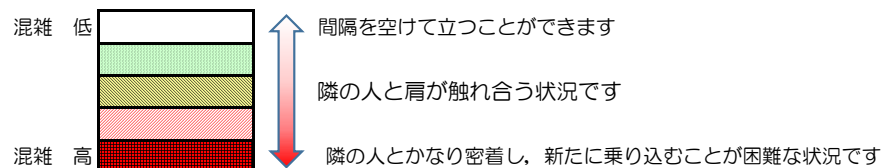

# 箱崎線（中洲川端方面）の混雑状況

## 混雑状況の目安

■ **令和3年12月3日(金)**のご利用状況をもとに作成しています。

(中洲川端方面)	貝塚 ↵ 箱崎九大前	箱崎九大前 ↵ 箱崎宮前	箱崎宮前 ↵ 馬出九大病院前	馬出九大病院前 ↵ 千代県庁口	千代県庁口 ↵ 呉服町	呉服町 ↵ 中洲川端
16:00 - 16:15						
16:15 - 16:30						
16:30 - 16:45						
16:45 - 17:00						
17:00 - 17:15						
17:15 - 17:30						
17:30 - 17:45						
17:45 - 18:00						
18:00 - 18:15						
18:15 - 18:30						
18:30 - 18:45						
18:45 - 19:00						